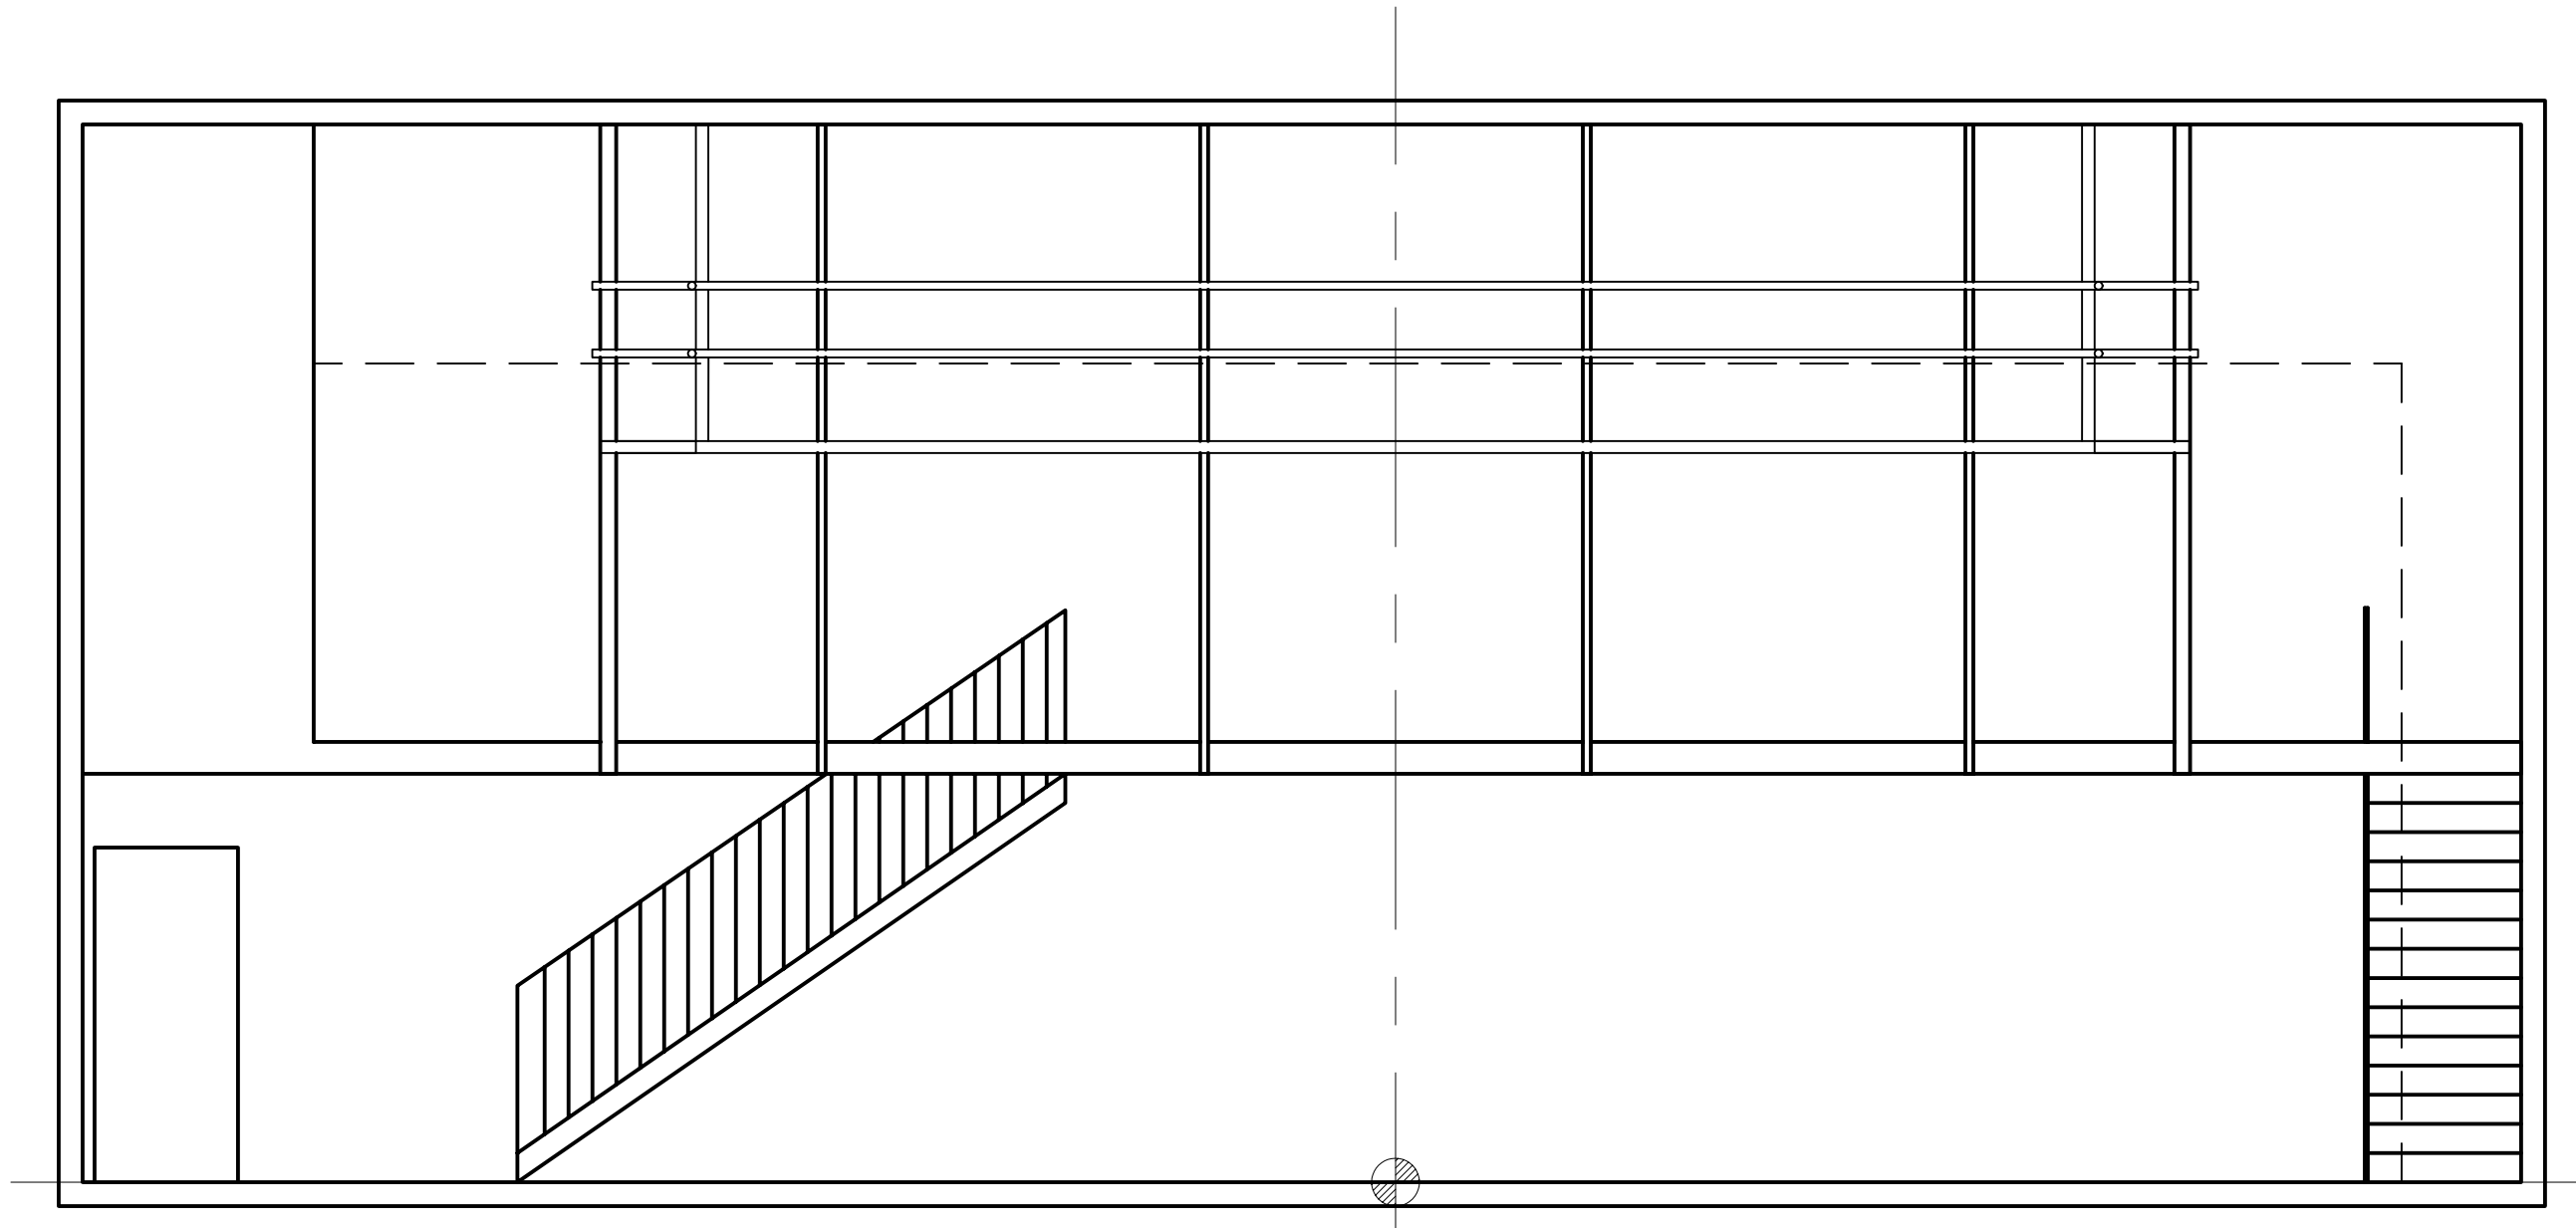

ÉCOLE SUPÉRIEURE DE
THÉÂTRE
 UQAM

STUDIO-D'ESSAI
CLAUDE-GAUVREAU
 J-2020

VUE EN PLAN
 DESSINÉ PAR MARIE-EVE PAGEAU
 INFORMATIONS: RAYMOND NAUBERT

DATE
AOÛT 2005

ÉCHELLE
0'-1/4" = 1'-0"

ÉCOLE SUPÉRIEURE DE
THÉÂTRE
UQAM

STUDIO-D'ESSAI
CLAUDE-GAUVREAU
J-2020

VUE EN COUPE
CENTRALE

DESSINÉ PAR MARIE-EVE PAGEAU
INFORMATIONS: RAYMOND NAUBERT

DATE
AOÛT 2005

ÉCHELLE
0'-1/4" = 1'-0"

2
12

ÉCOLE SUPÉRIEURE DE
THÉÂTRE
UQAM

STUDIO-D'ESSAI
**CLAUDE-GAUVREAU
J-2020**

VUE DE FACE
DESSINÉ PAR MARIE-EVE PAGEAU
INFORMATIONS: RAYMOND NAUBERT

DATE
AOÛT 2005

ÉCHELLE
0'-1/4" = 1'-0"

25'
20'
15'
10'
5'
0'
10'
15'
20'
25'
30'
35'

40' 35' 30' 25' 20' 15' 10' 5' 0' 5' 10' 15' 20' 25' 30'