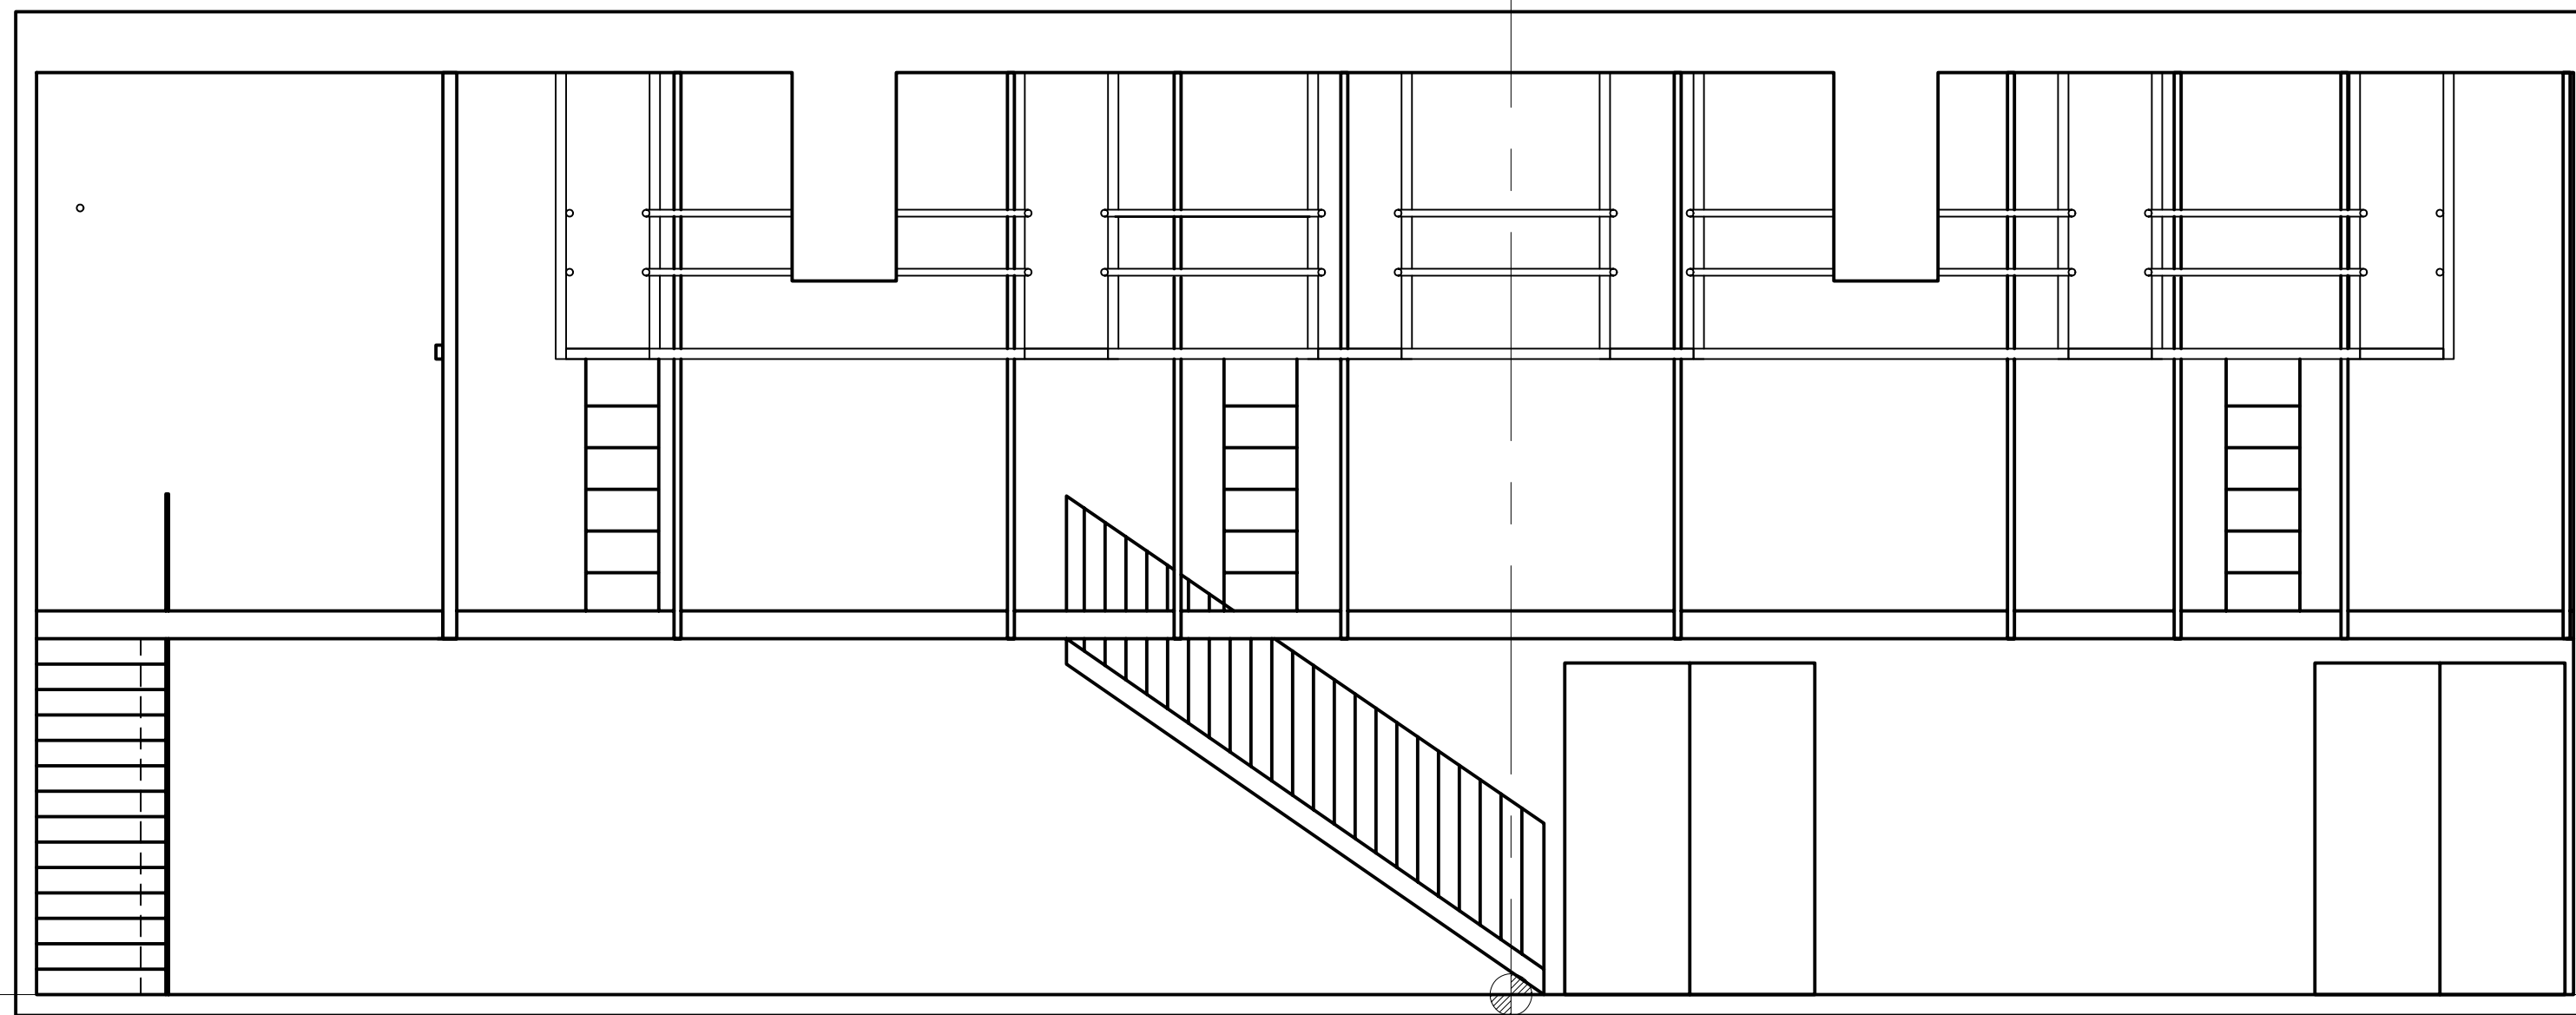

ÉCOLE SUPÉRIEURE DE
THÉÂTRE
 UQAM

STUDIO-D'ESSAI
CLAUDE-GAUVREAU
 J-2020

VUE EN PLAN
 DESSINÉ PAR MARIE-EVE PAGEAU
 INFORMATIONS: RAYMOND NAUBERT

DATE
AOÛT 2005

ÉCHELLE
0'-1/4" = 1'-0"

ÉCOLE SUPÉRIEURE DE
THÉÂTRE
UQAM

STUDIO-D'ESSAI
CLAUDE-GAUVREAU
J-2020

VUE EN COUPE
CENTRALE

DESSINÉ PAR MARIE-EVE PAGEAU
INFORMATIONS: RAYMOND NAUBERT

DATE
AOÛT 2005

ÉCHELLE
0'-1/4" = 1'-0"

2
12

ÉCOLE SUPÉRIEURE DE
THÉÂTRE
UQAM

STUDIO-D'ESSAI
**CLAUDE-GAUVREAU
J-2020**

VUE DE FACE
DESSINÉ PAR MARIE-EVE PAGEAU
INFORMATIONS: RAYMOND NAUBERT

DATE
AOÛT 2005

ÉCHELLE
0'-1/4" = 1'-0"

25'
20'
15'
10'
5'
0'
10'
15'
20'
25'
30'
35'

40' 35' 30' 25' 20' 15' 10' 5' 0' 5' 10' 15' 20' 25' 30'

ÉCOLE SUPÉRIEURE DE
THÉÂTRE
UQAM

STUDIO-D'ESSAI
CLAUDE-GAUVREAU
J-2020

PLAN AVEC GRADINS
FACE AU J-2043
5 RANGÉES
80 PLACES

DESSINÉ PAR MARIE-EVE PAGEAU
INFORMATIONS: RAYMOND NAUBERT

DATE
AOÛT 2005

ÉCHELLE
0'-1/4" = 1'-0"