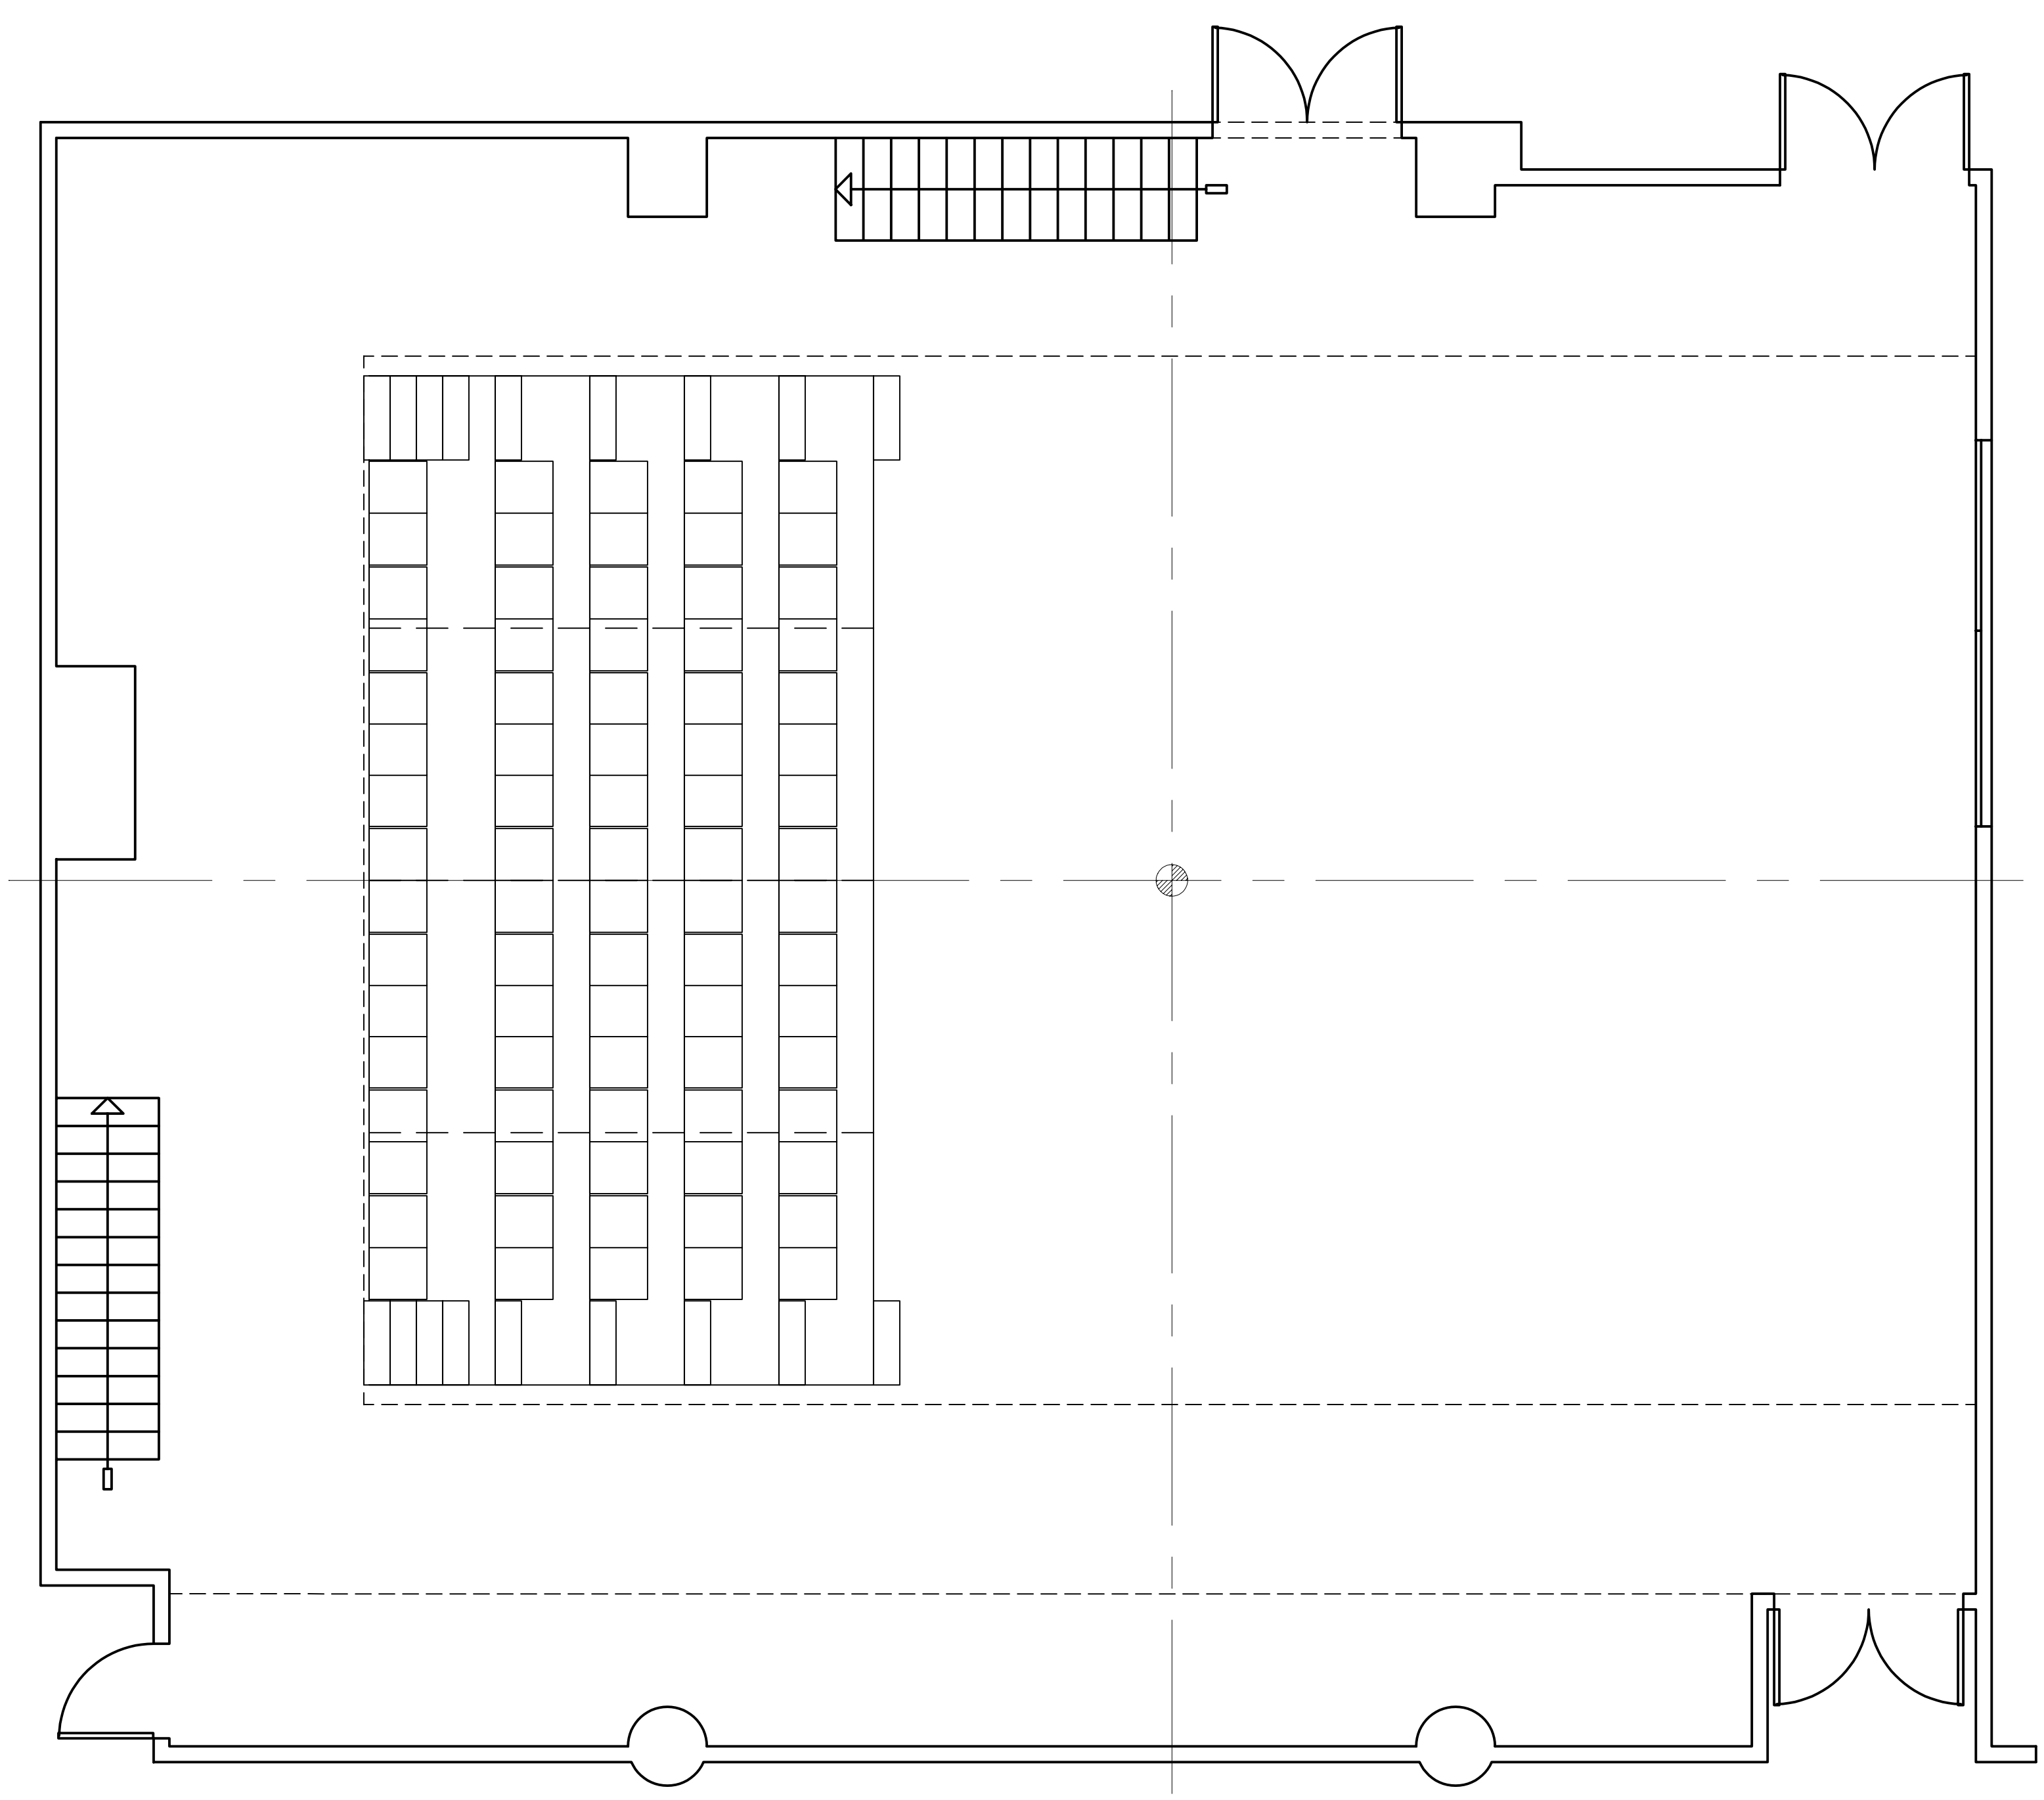

LÉGENDE

CIRCUITS	
PLATEAU DOUBLÉ AVEC MEZZANINE	
MEZZANINE DOUBLÉ AVEC PLATEAU	
PLAFOND	
DOUBLE: PLATEAU/PONTS	
DOUBLE: PLATEAU/MEZZANINE	
PRISES JEUX D'ORGUE	
PLATEAU	
MEZZANINE	
PRISES 120V	
PLATEAU	
MEZZANINE	

ÉCOLE SUPÉRIEURE DE
THÉÂTRE
UQAM

STUDIO-D'ESSAI
CLAUDE-GAUVREAU
J-2020

PLAN AVEC GRADINS
FACE AU J-2043
5 RANGÉES
80 PLACES

DESSINÉ PAR MARIE-EVE PAGEAU
INFORMATIONS: RAYMOND NAUBERT

DATE
AOÛT 2005

ÉCHELLE
0'-1/4" = 1'-0"