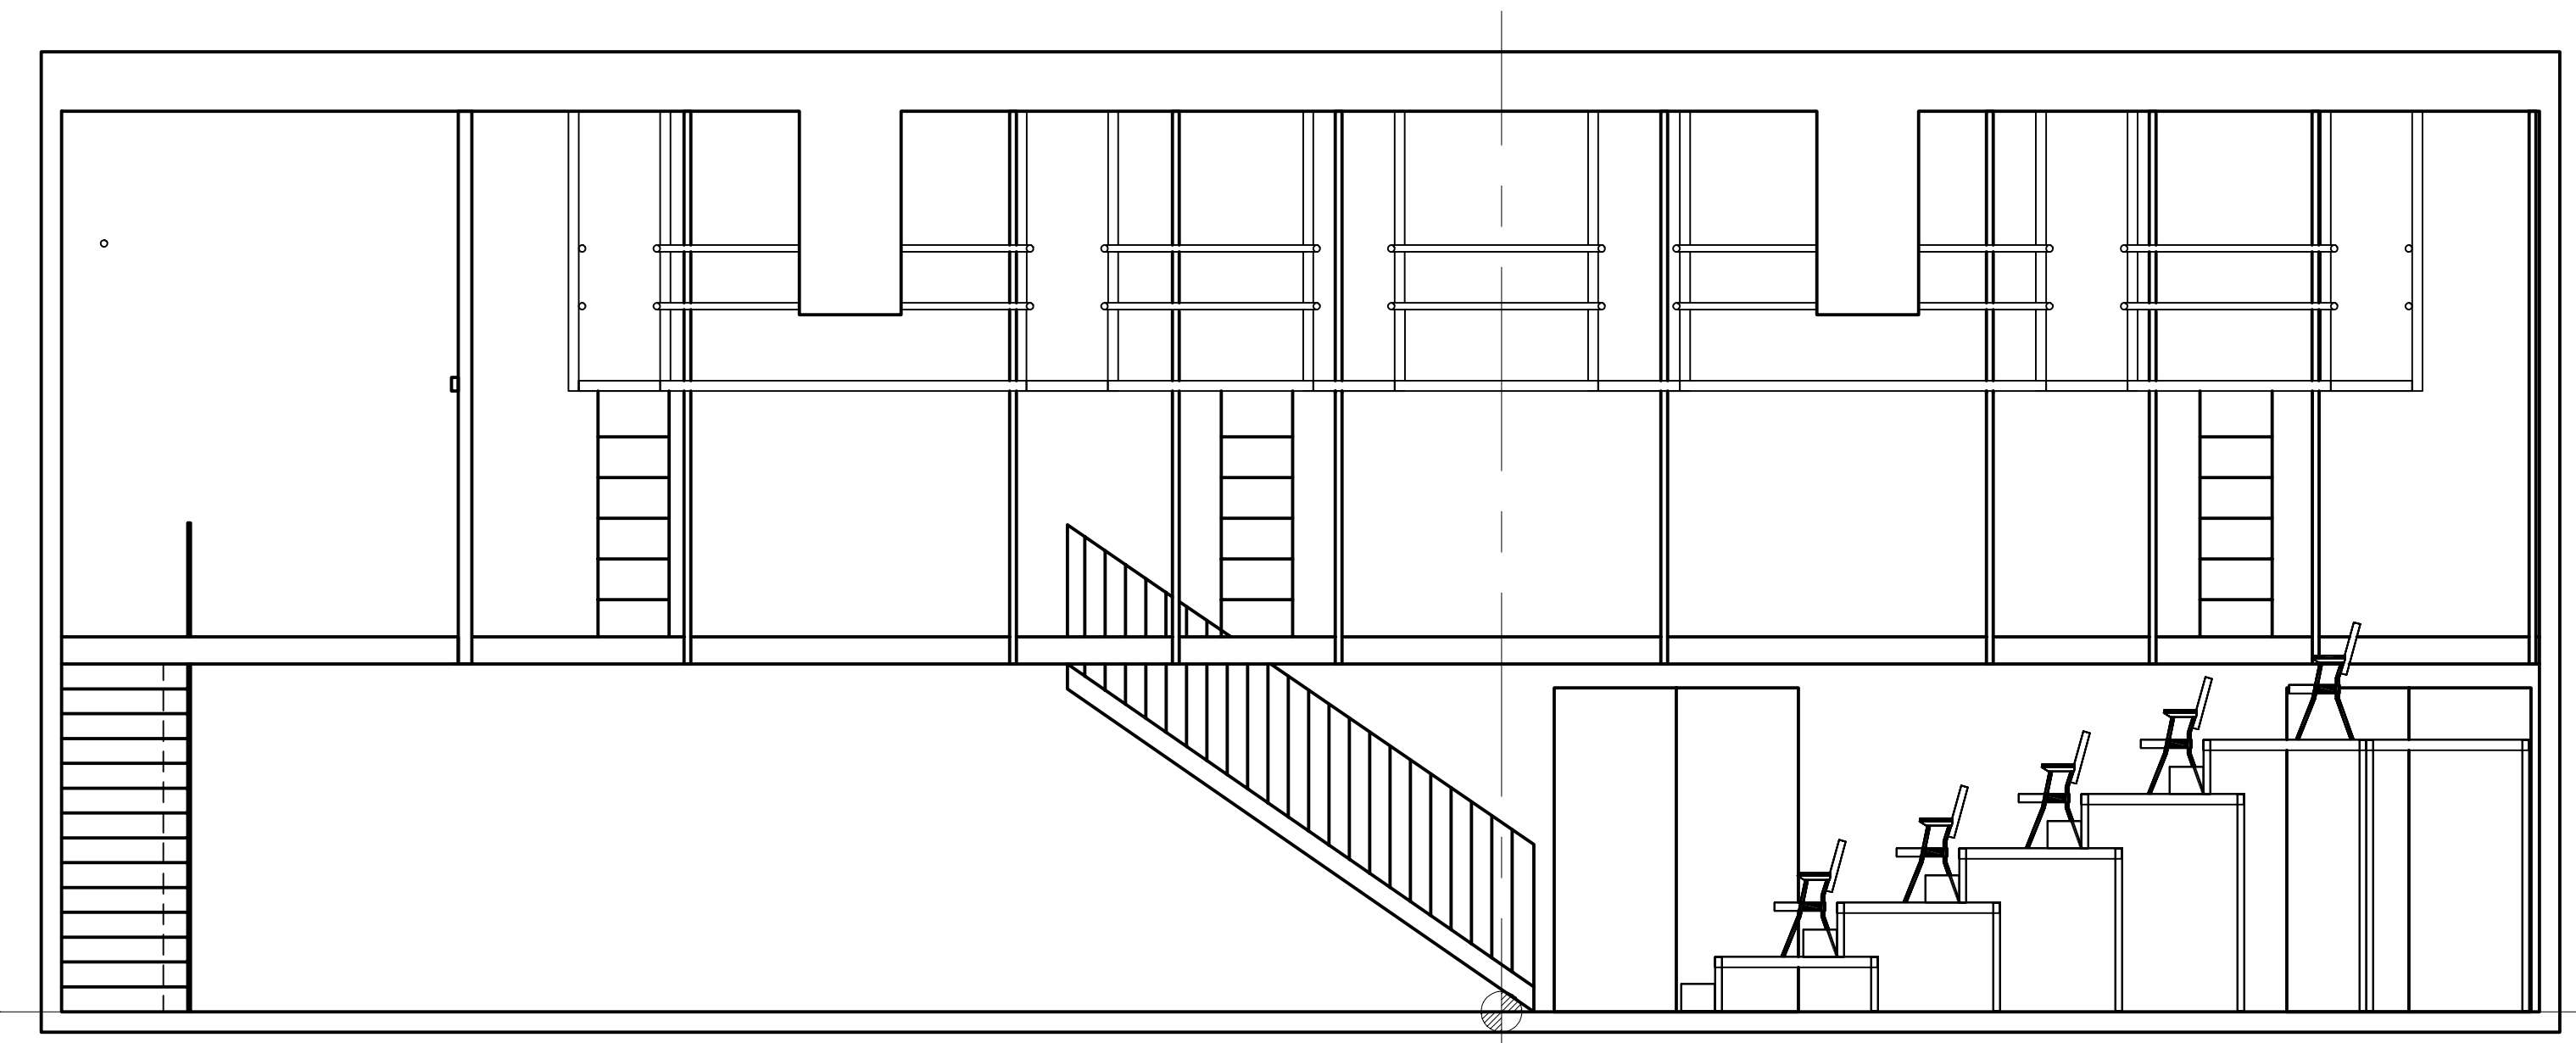

ÉCOLE SUPÉRIEURE DE
THÉÂTRE
 UQAM

STUDIO-D'ESSAI
CLAUDE-GAUVREAU
J-2020

COUPE AVEC GRADINS
FACE AU J-2043
5 RANGÉES
80 PLACES

DESSINÉ PAR MARIE-EVE PAGEAU
 INFORMATIONS: RAYMOND NAUBERT

DATE
AOÛT 2005

ÉCHELLE
0'-1/4" = 1'-0"

ÉCOLE SUPÉRIEURE DE
THÉÂTRE
 UQAM

STUDIO-D'ESSAI
CLAUDE-GAUVREAU
J-2020

PLAN AVEC GRADINS
DOS AU J-2043
5 RANGÉES
80 PLACES

DESSINÉ PAR MARIE-EVE PAGEAU
 INFORMATIONS: RAYMOND NAUBERT

DATE
AOÛT 2005

ÉCHELLE
0'-1/4" = 1'-0"

10
 12

ÉCOLE SUPÉRIEURE DE
THÉÂTRE
 UQAM

STUDIO-D'ESSAI
**CLAUDE-GAUVREAU
 J-2020**

**COUPE AVEC GRADINS
 DOS AU J-2043
 5 RANGÉES
 80 PLACES**

DESSINÉ PAR MARIE-EVE PAGEAU
 INFORMATIONS: RAYMOND NAUBERT

DATE
AOÛT 2005