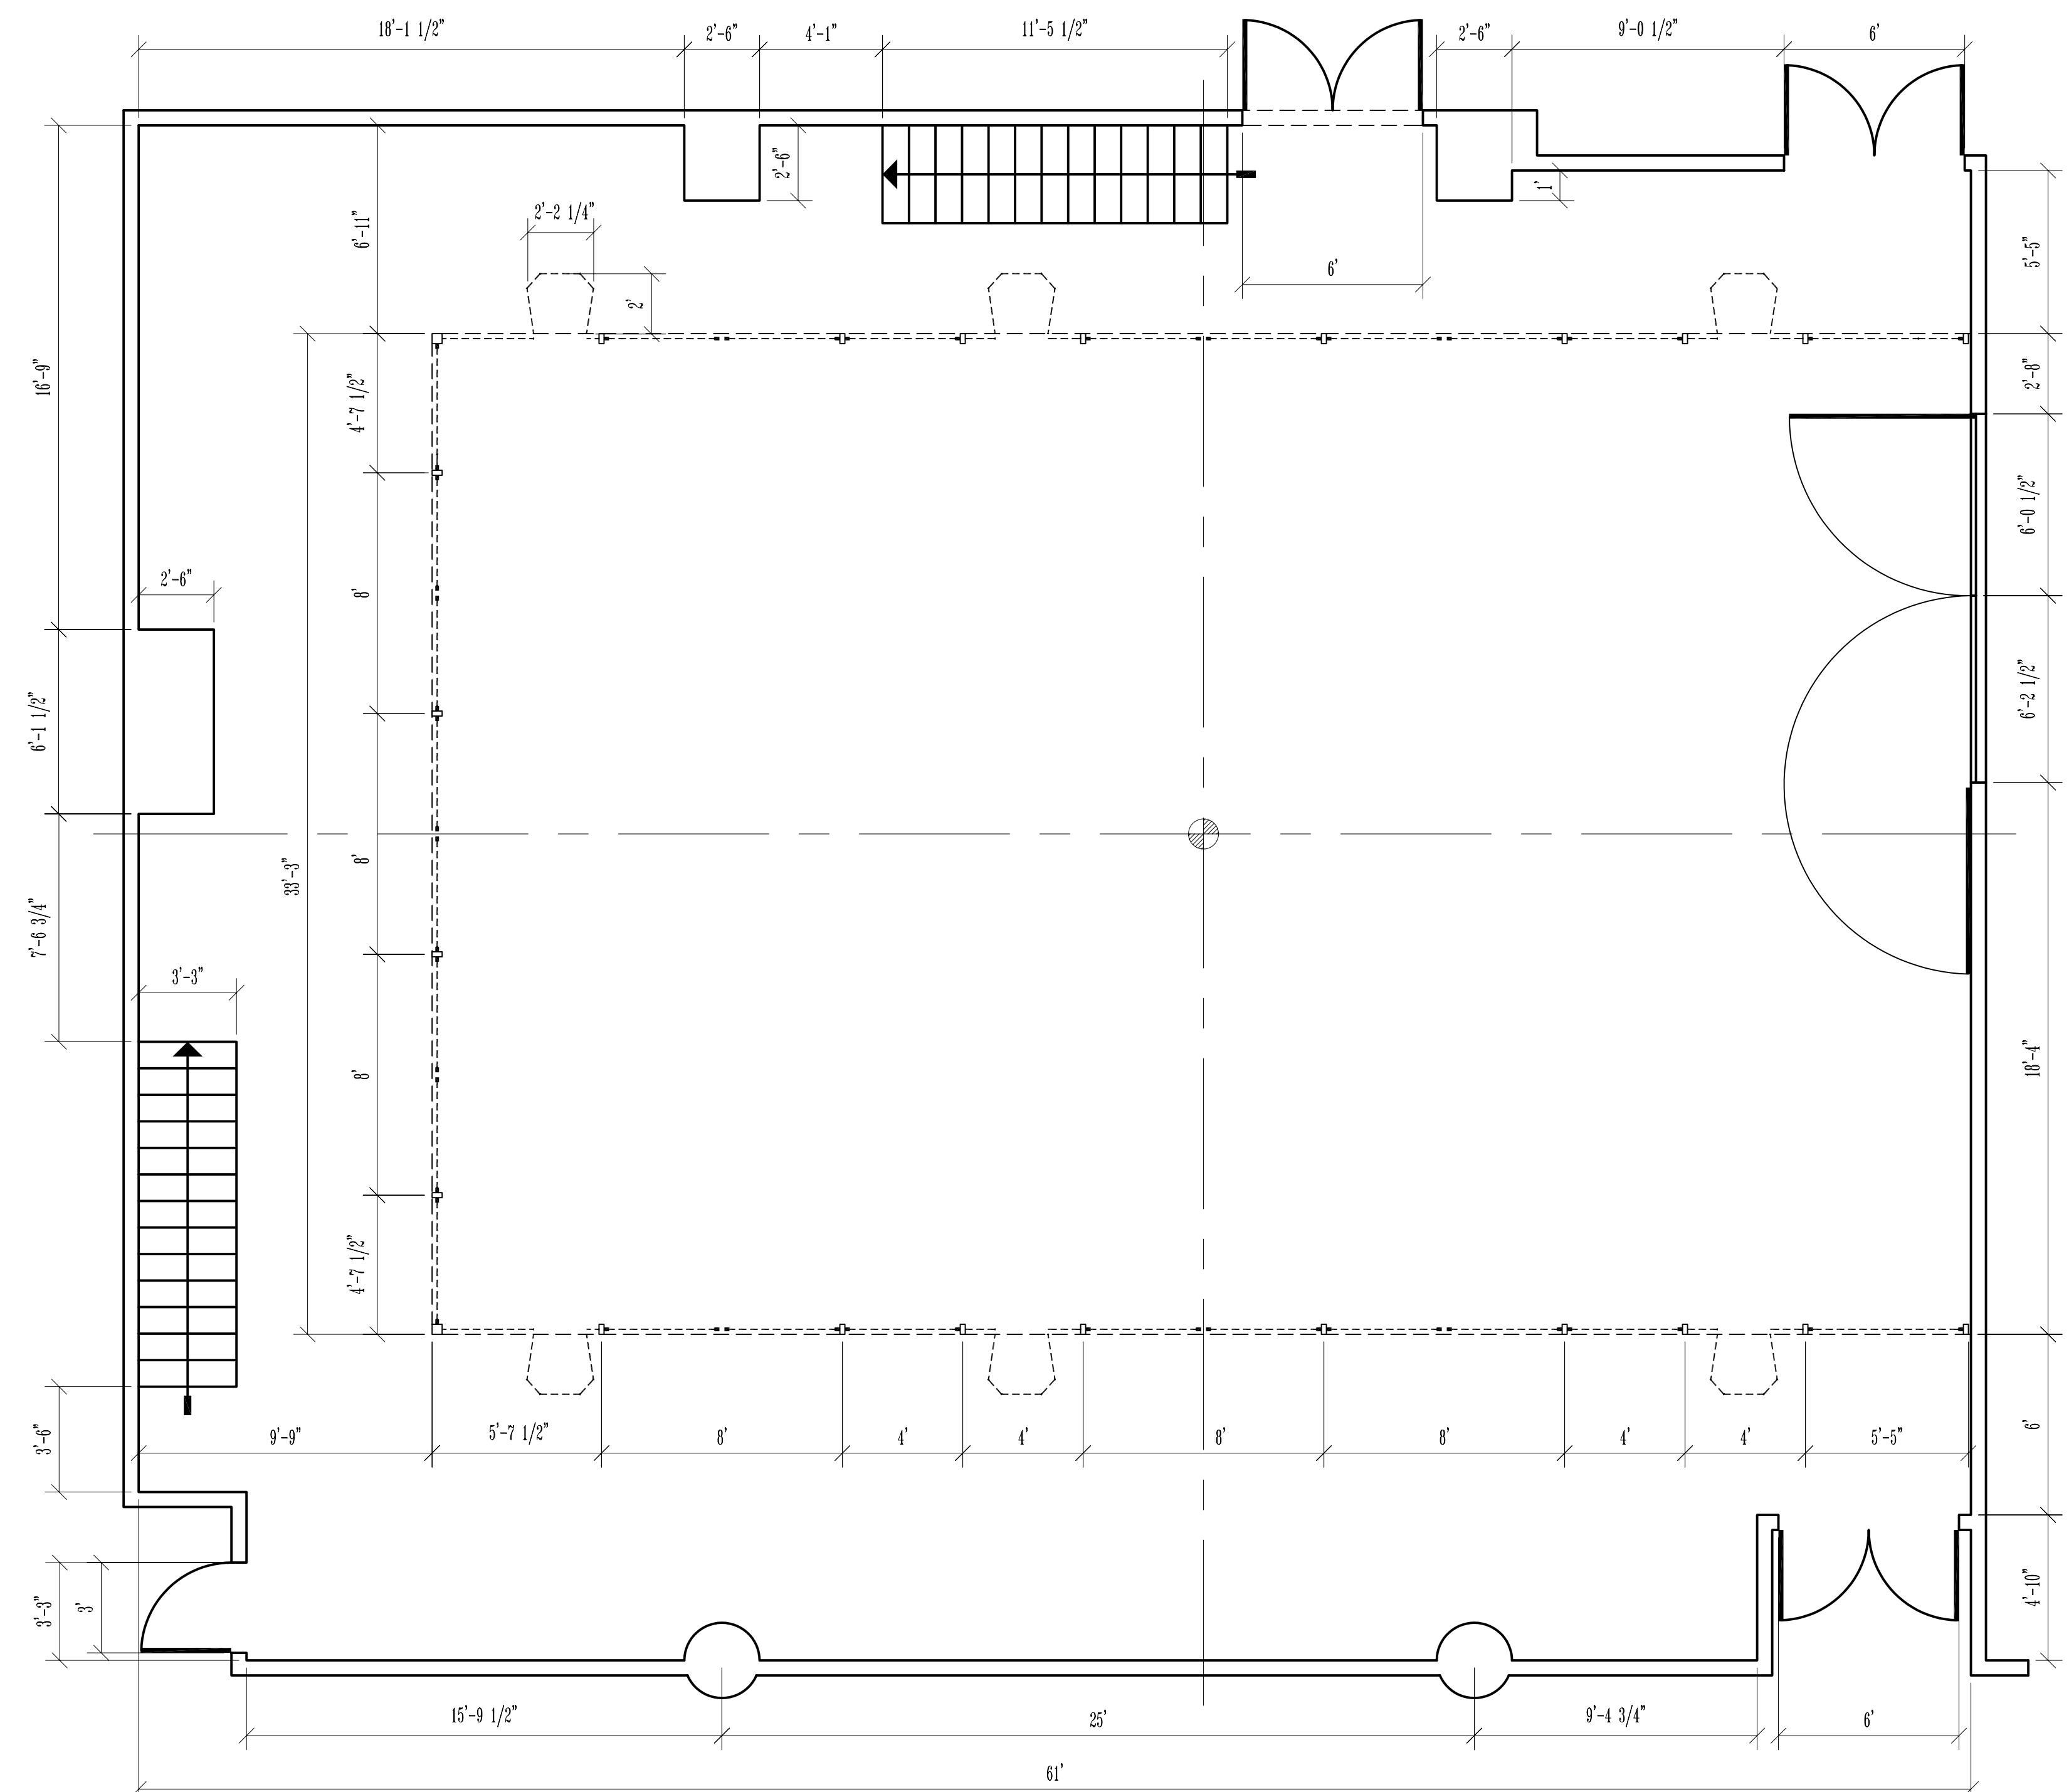

ÉCOLE SUPÉRIEURE DE
THÉÂTRE
 UQAM

STUDIO-D'ESSAI
CLAUDE-GAUVREAU
 J-2020

VUE EN PLAN
 DESSINÉ PAR MARIE-EVE PAGEAU
 INFORMATIONS: RAYMOND NAUBERT

DATE
AOÛT 2005

ÉCHELLE
0'-1/4" = 1'-0"

ÉCOLE SUPÉRIEURE DE
THÉÂTRE
UQAM

STUDIO-D'ESSAI
CLAUDE-GAUVREAU
J-2020

VUE EN COUPE
CENTRALE

DESSINÉ PAR MARIE-EVE PAGEAU
INFORMATIONS: RAYMOND NAUBERT

DATE
AOÛT 2005

ÉCHELLE
0'-1/4" = 1'-0"

2
12

ÉCOLE SUPÉRIEURE DE
THÉÂTRE
UQAM

STUDIO-D'ESSAI
**CLAUDE-GAUVREAU
J-2020**

VUE DE FACE
DESSINÉ PAR MARIE-EVE PAGEAU
INFORMATIONS: RAYMOND NAUBERT

DATE
AOÛT 2005

ÉCHELLE
0'-1/4" = 1'-0"

25'
20'
15'
10'
5'
0'
10'
15'
20'
25'
30'
35'

40' 35' 30' 25' 20' 15' 10' 5' 0' 5' 10' 15' 20' 25' 30'