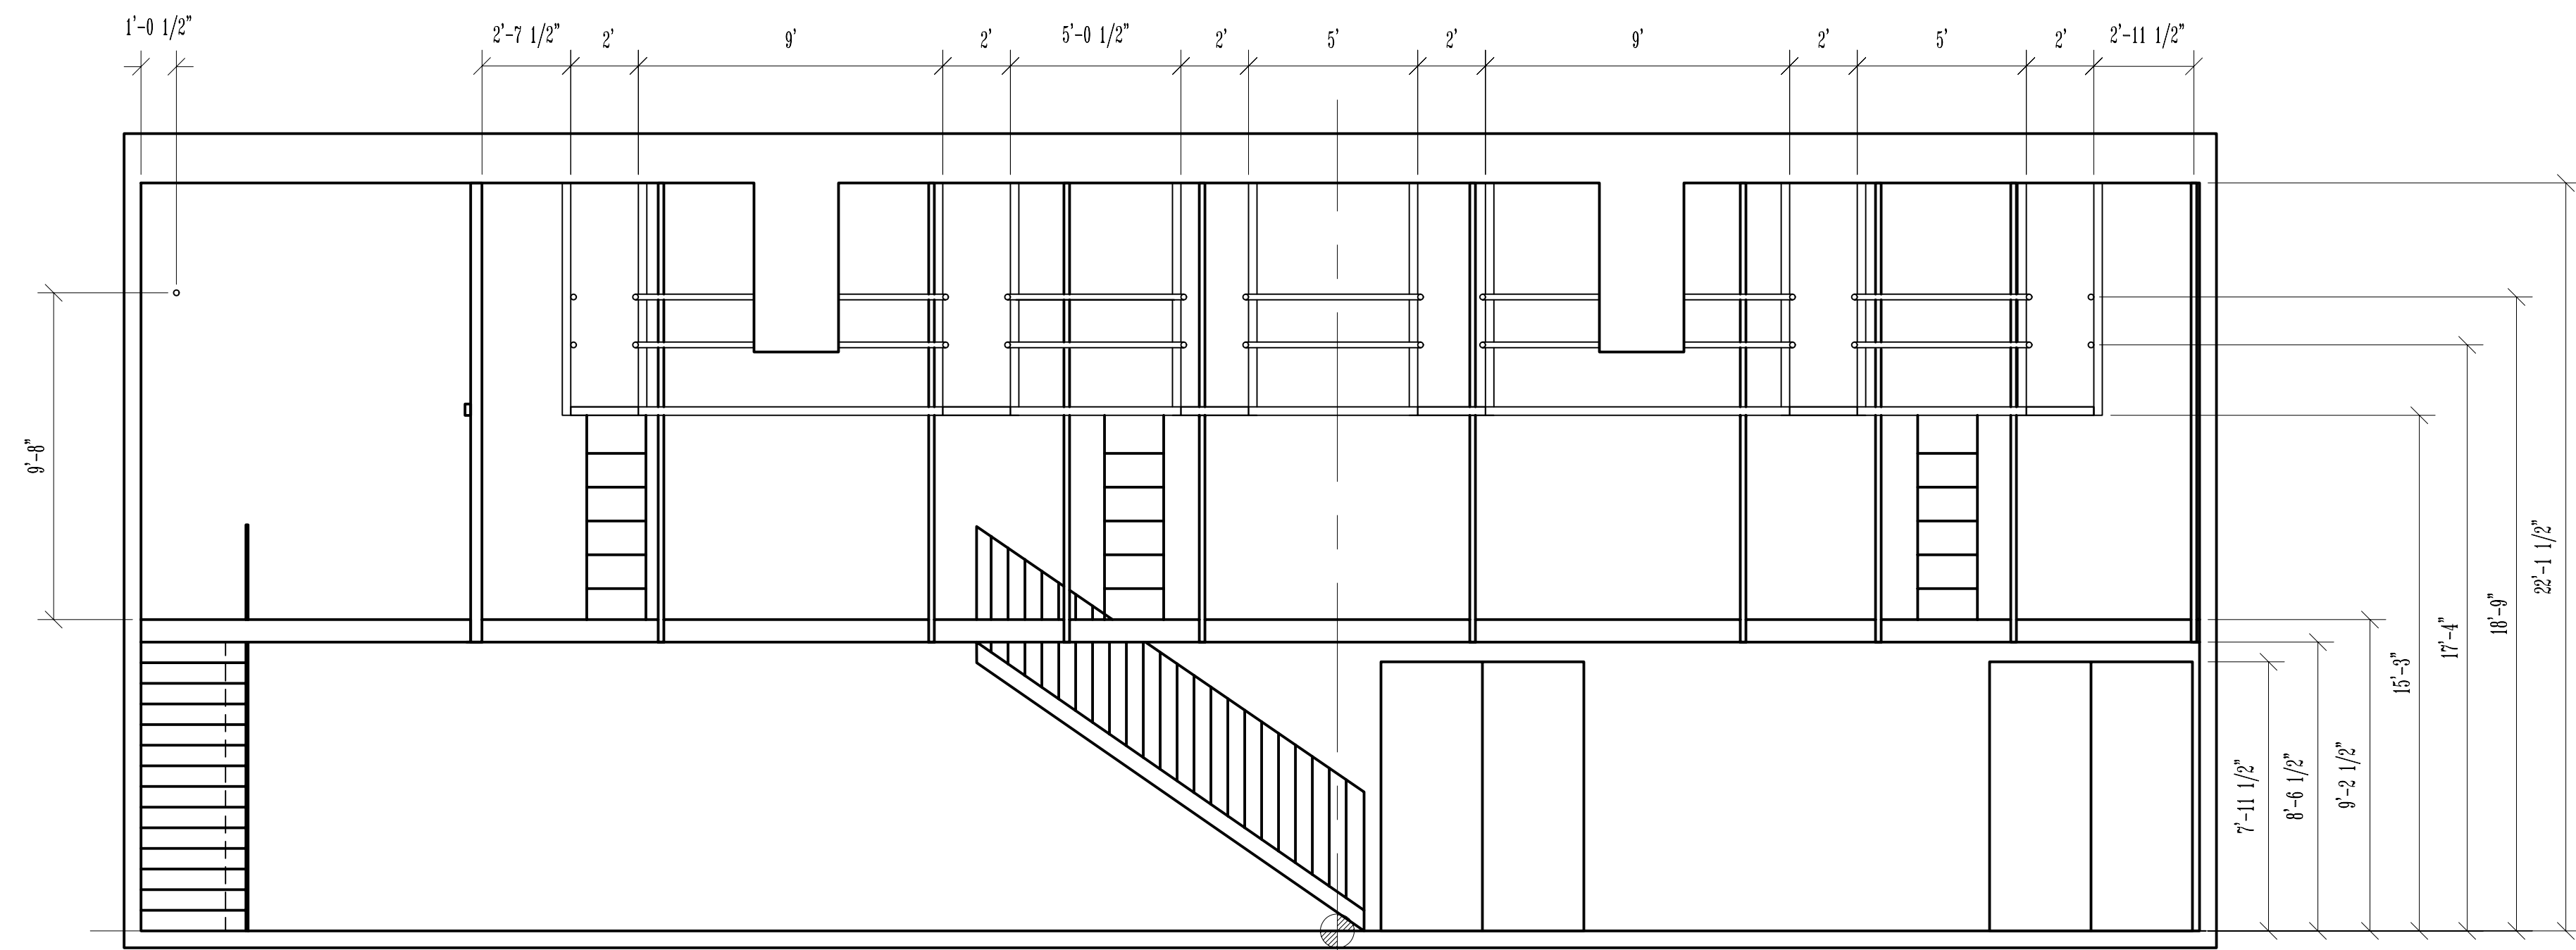

ÉCOLE SUPÉRIEURE DE
THÉÂTRE
 UQAM

STUDIO-D'ESSAI
CLAUDE-GAUVREAU
 J-2020

VUE EN PLAN
 DESSINÉ PAR MARIE-EVE PAGEAU
 INFORMATIONS: RAYMOND NAUBERT

DATE
AOÛT 2005

ÉCHELLE
0'-1/4" = 1'-0"

ÉCOLE SUPÉRIEURE DE
THÉÂTRE
UQAM

STUDIO-D'ESSAI
CLAUDE-GAUVREAU
J-2020

VUE EN COUPE
CENTRALE

DESSINÉ PAR MARIE-EVE PAGEAU
INFORMATIONS: RAYMOND NAUBERT

DATE
AOÛT 2005

ÉCHELLE
0'-1/4" = 1'-0"

2
12

ÉCOLE SUPÉRIEURE DE
THÉÂTRE
UQAM

STUDIO-D'ESSAI
**CLAUDE-GAUVREAU
J-2020**

VUE DE FACE
DESSINÉ PAR MARIE-EVE PAGEAU
INFORMATIONS: RAYMOND NAUBERT

DATE
AOÛT 2005

ÉCHELLE
0'-1/4" = 1'-0"

25'
20'
15'
10'
5'
0'
10'
15'
20'
25'
30'
35'

40' 35' 30' 25' 20' 15' 10' 5' 0' 5' 10' 15' 20' 25' 30'

ÉCOLE SUPÉRIEURE DE
THÉÂTRE
UQAM

STUDIO-D'ESSAI
CLAUDE-GAUVREAU
J-2020

PLAN AVEC GRADINS
FACE AU J-2043
5 RANGÉES
80 PLACES

DESSINÉ PAR MARIE-EVE PAGEAU
INFORMATIONS: RAYMOND NAUBERT

DATE
AOÛT 2005

ÉCHELLE
0'-1/4" = 1'-0"