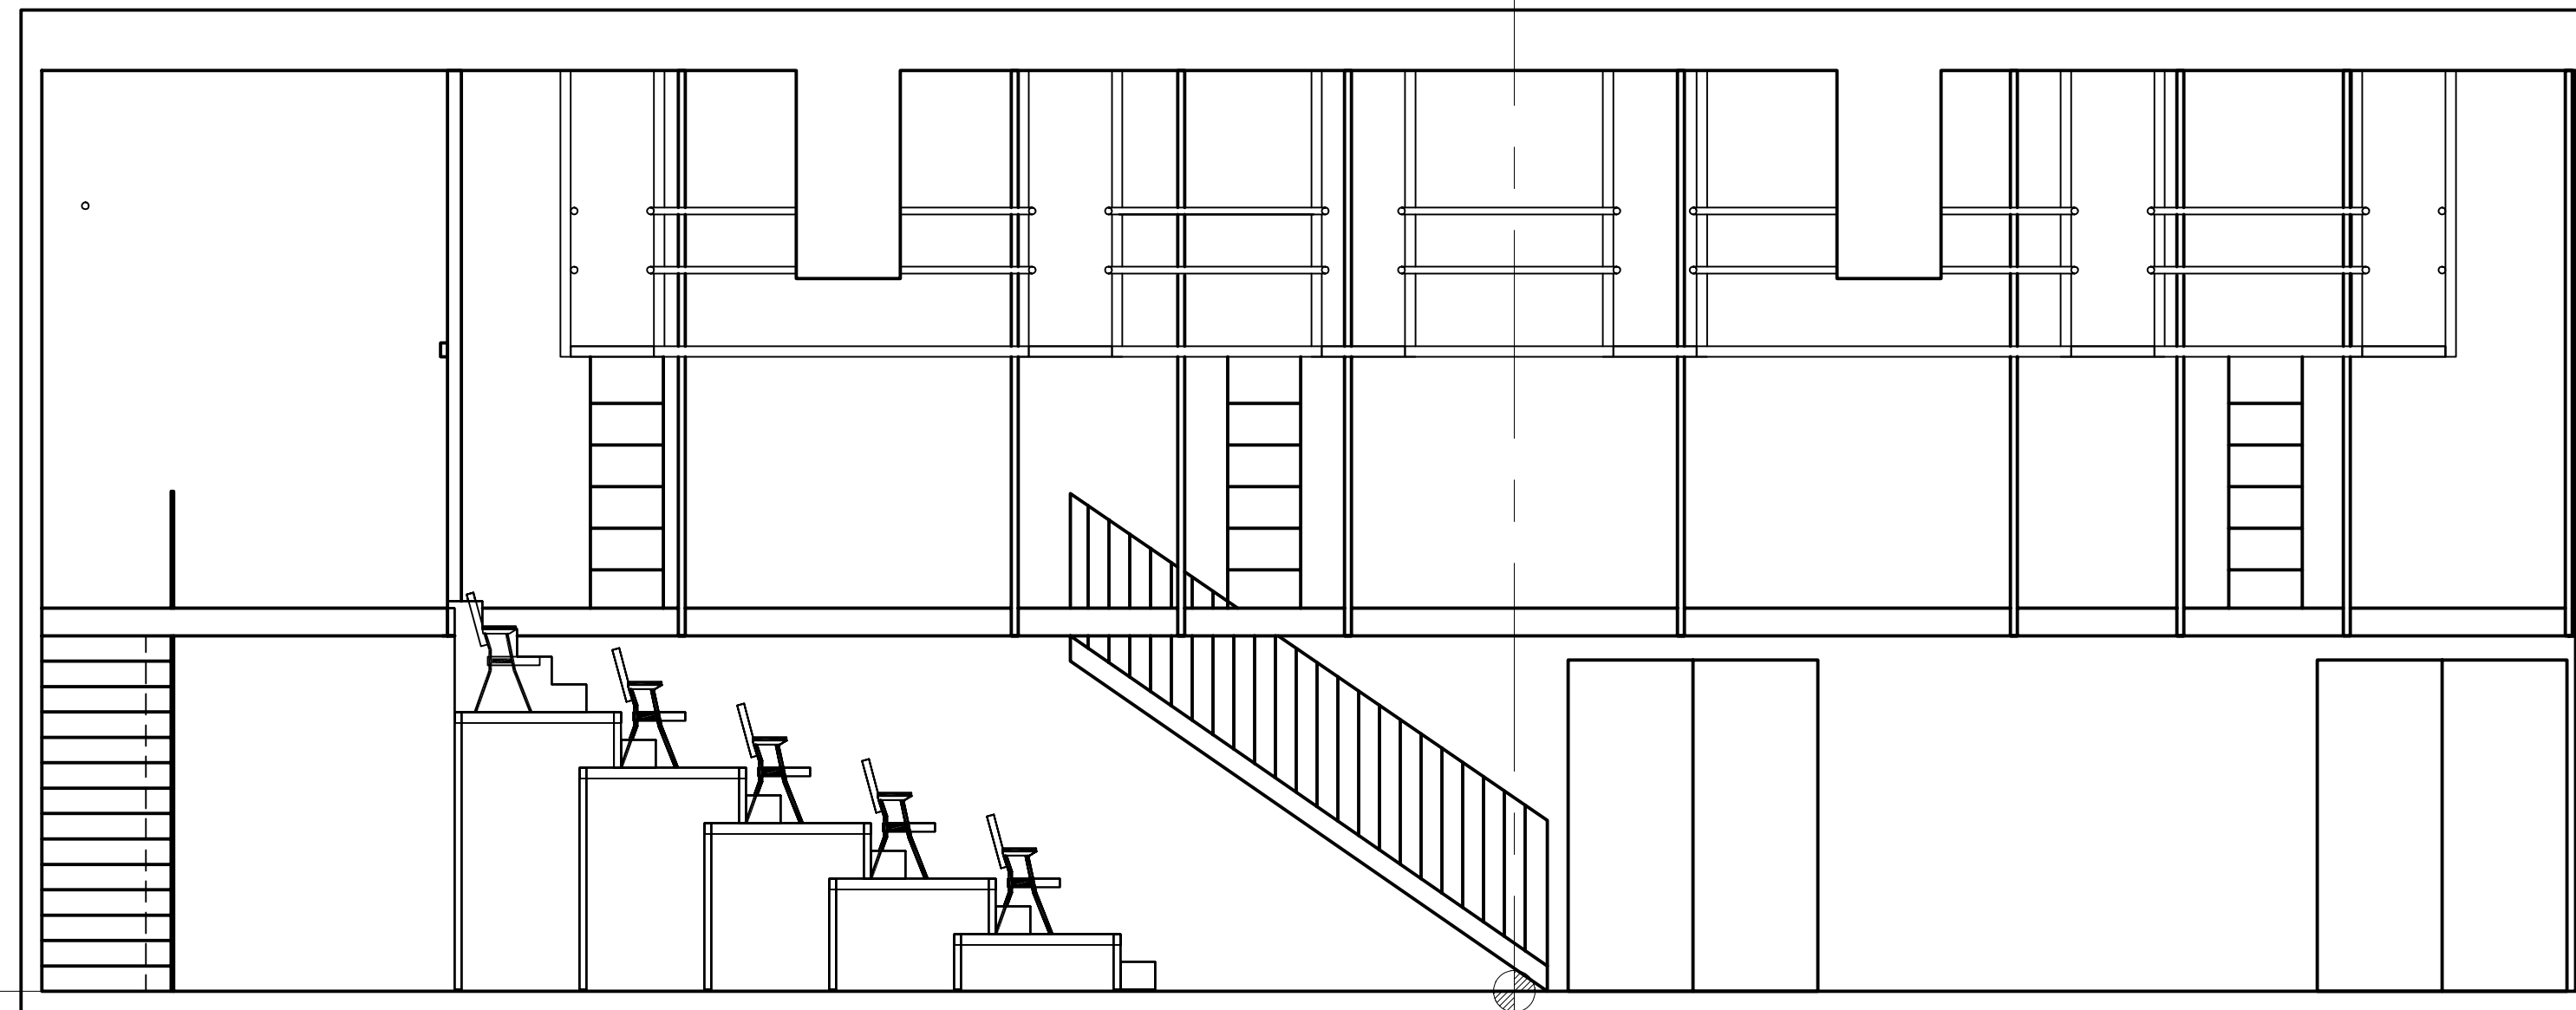

ÉCOLE SUPÉRIEURE DE
THÉÂTRE
UQAM

STUDIO-D'ESSAI
CLAUDE-GAUVREAU
J-2020

PLAN AVEC GRADINS
FACE AU J-2043
5 RANGÉES
80 PLACES

DESSINÉ PAR MARIE-EVE PAGEAU
INFORMATIONS: RAYMOND NAUBERT

DATE
AOÛT 2005

ÉCHELLE
0'-1/4" = 1'-0"

ÉCOLE SUPÉRIEURE DE
THÉÂTRE
 UQAM

STUDIO-D'ESSAI
CLAUDE-GAUVREAU
J-2020

COUPE AVEC GRADINS
FACE AU J-2043
5 RANGÉES
80 PLACES

DESSINÉ PAR MARIE-EVE PAGEAU
 INFORMATIONS: RAYMOND NAUBERT

DATE
AOÛT 2005

ÉCHELLE
0'-1/4" = 1'-0"

ÉCOLE SUPÉRIEURE DE
THÉÂTRE
 UQAM

STUDIO-D'ESSAI
CLAUDE-GAUVREAU
J-2020

PLAN AVEC GRADINS
DOS AU J-2043
5 RANGÉES
80 PLACES

DESSINÉ PAR MARIE-EVE PAGEAU
 INFORMATIONS: RAYMOND NAUBERT

DATE
AOÛT 2005

ÉCHELLE
0'-1/4" = 1'-0"