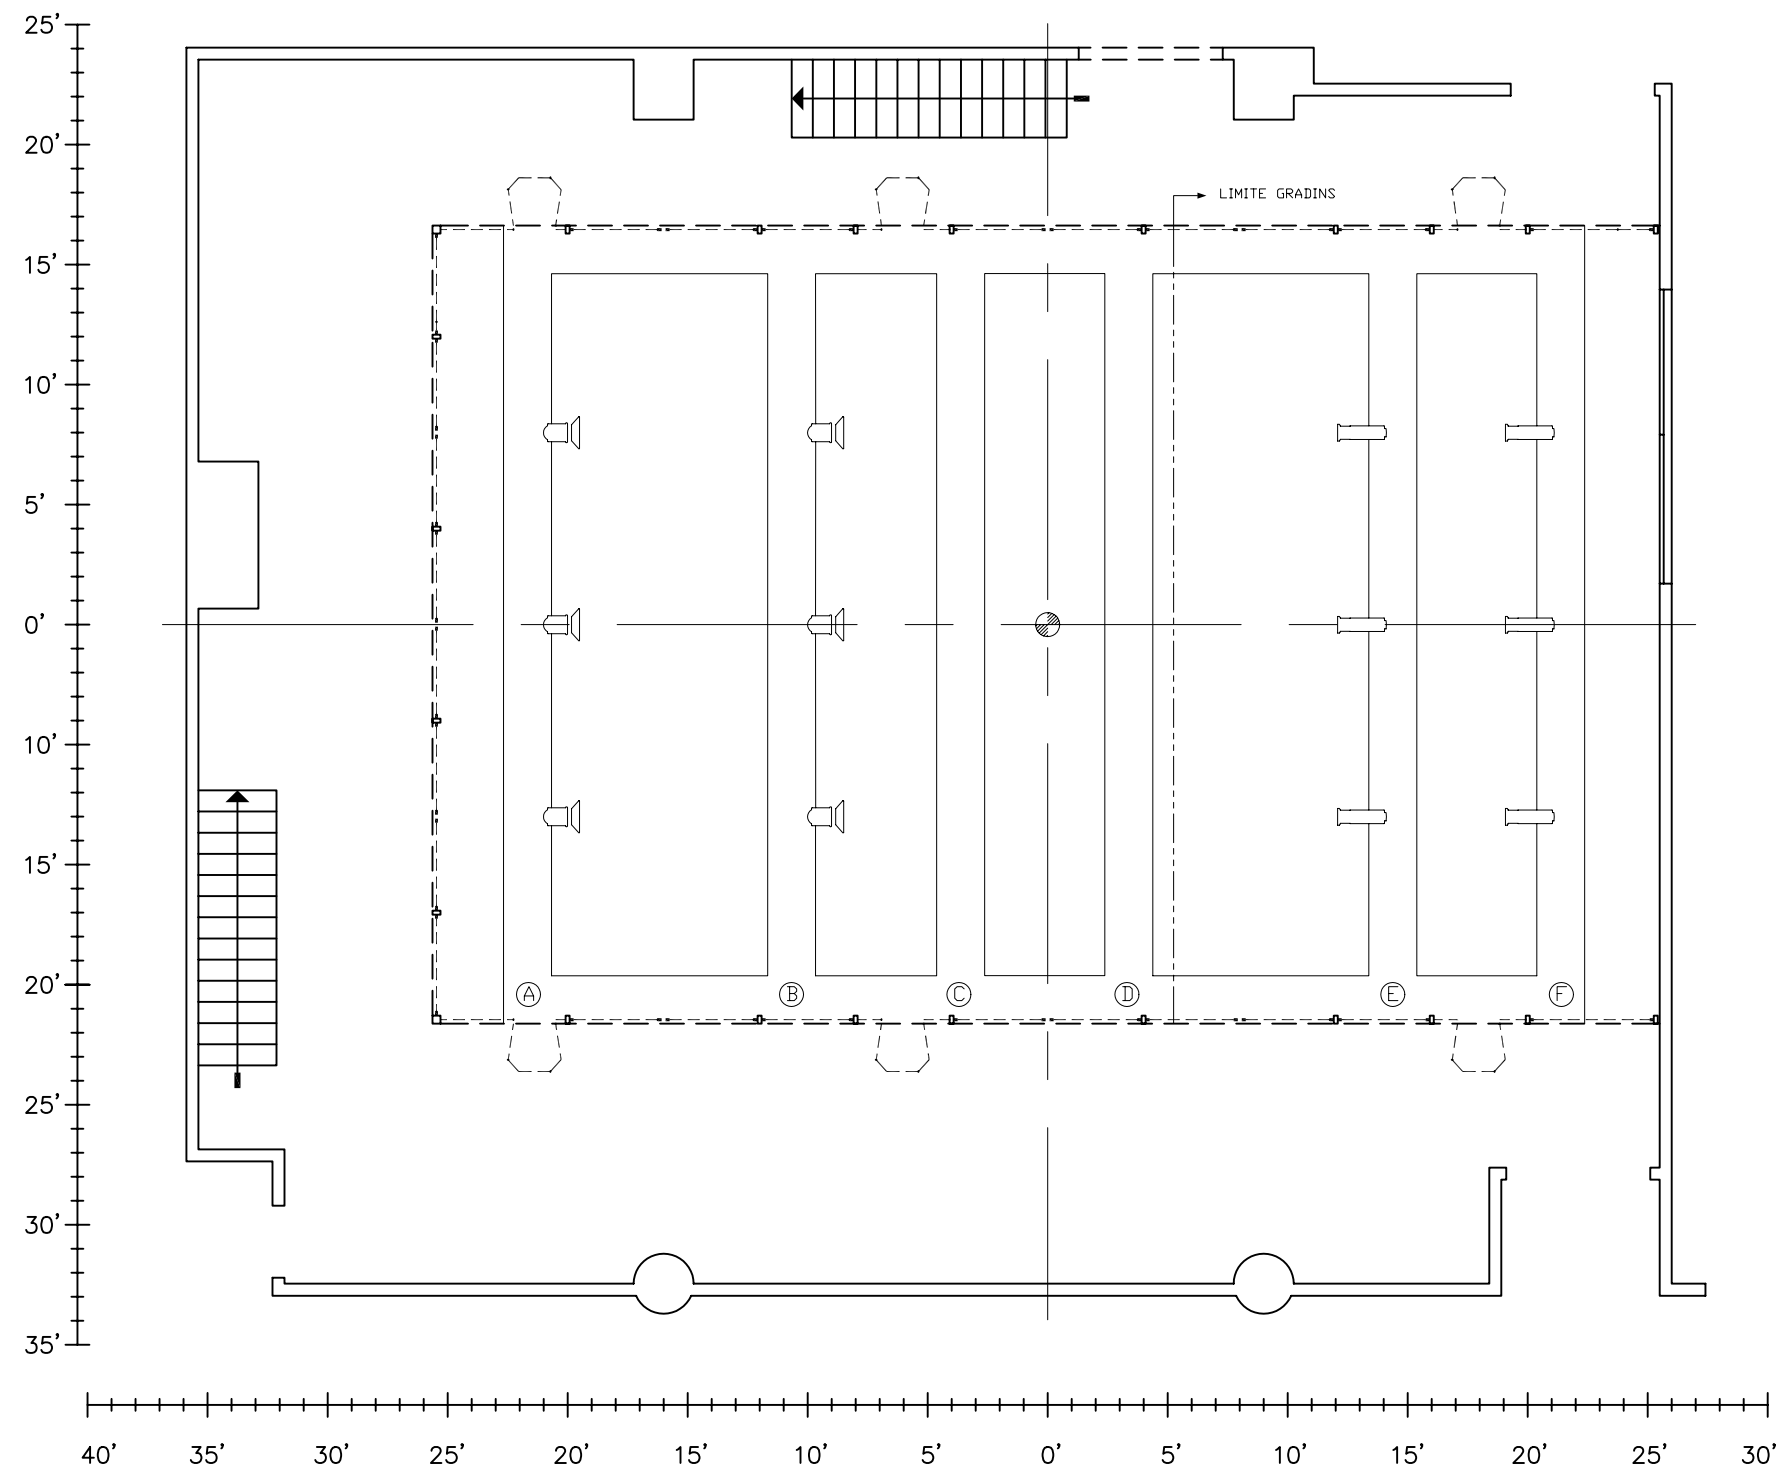

LÉGENDE			
PROJECTEURS			
	VARIABLE 23°/33°	575W	6
	FRESNEL 8" (14°/70°)	1KW	6
TOTAL			12