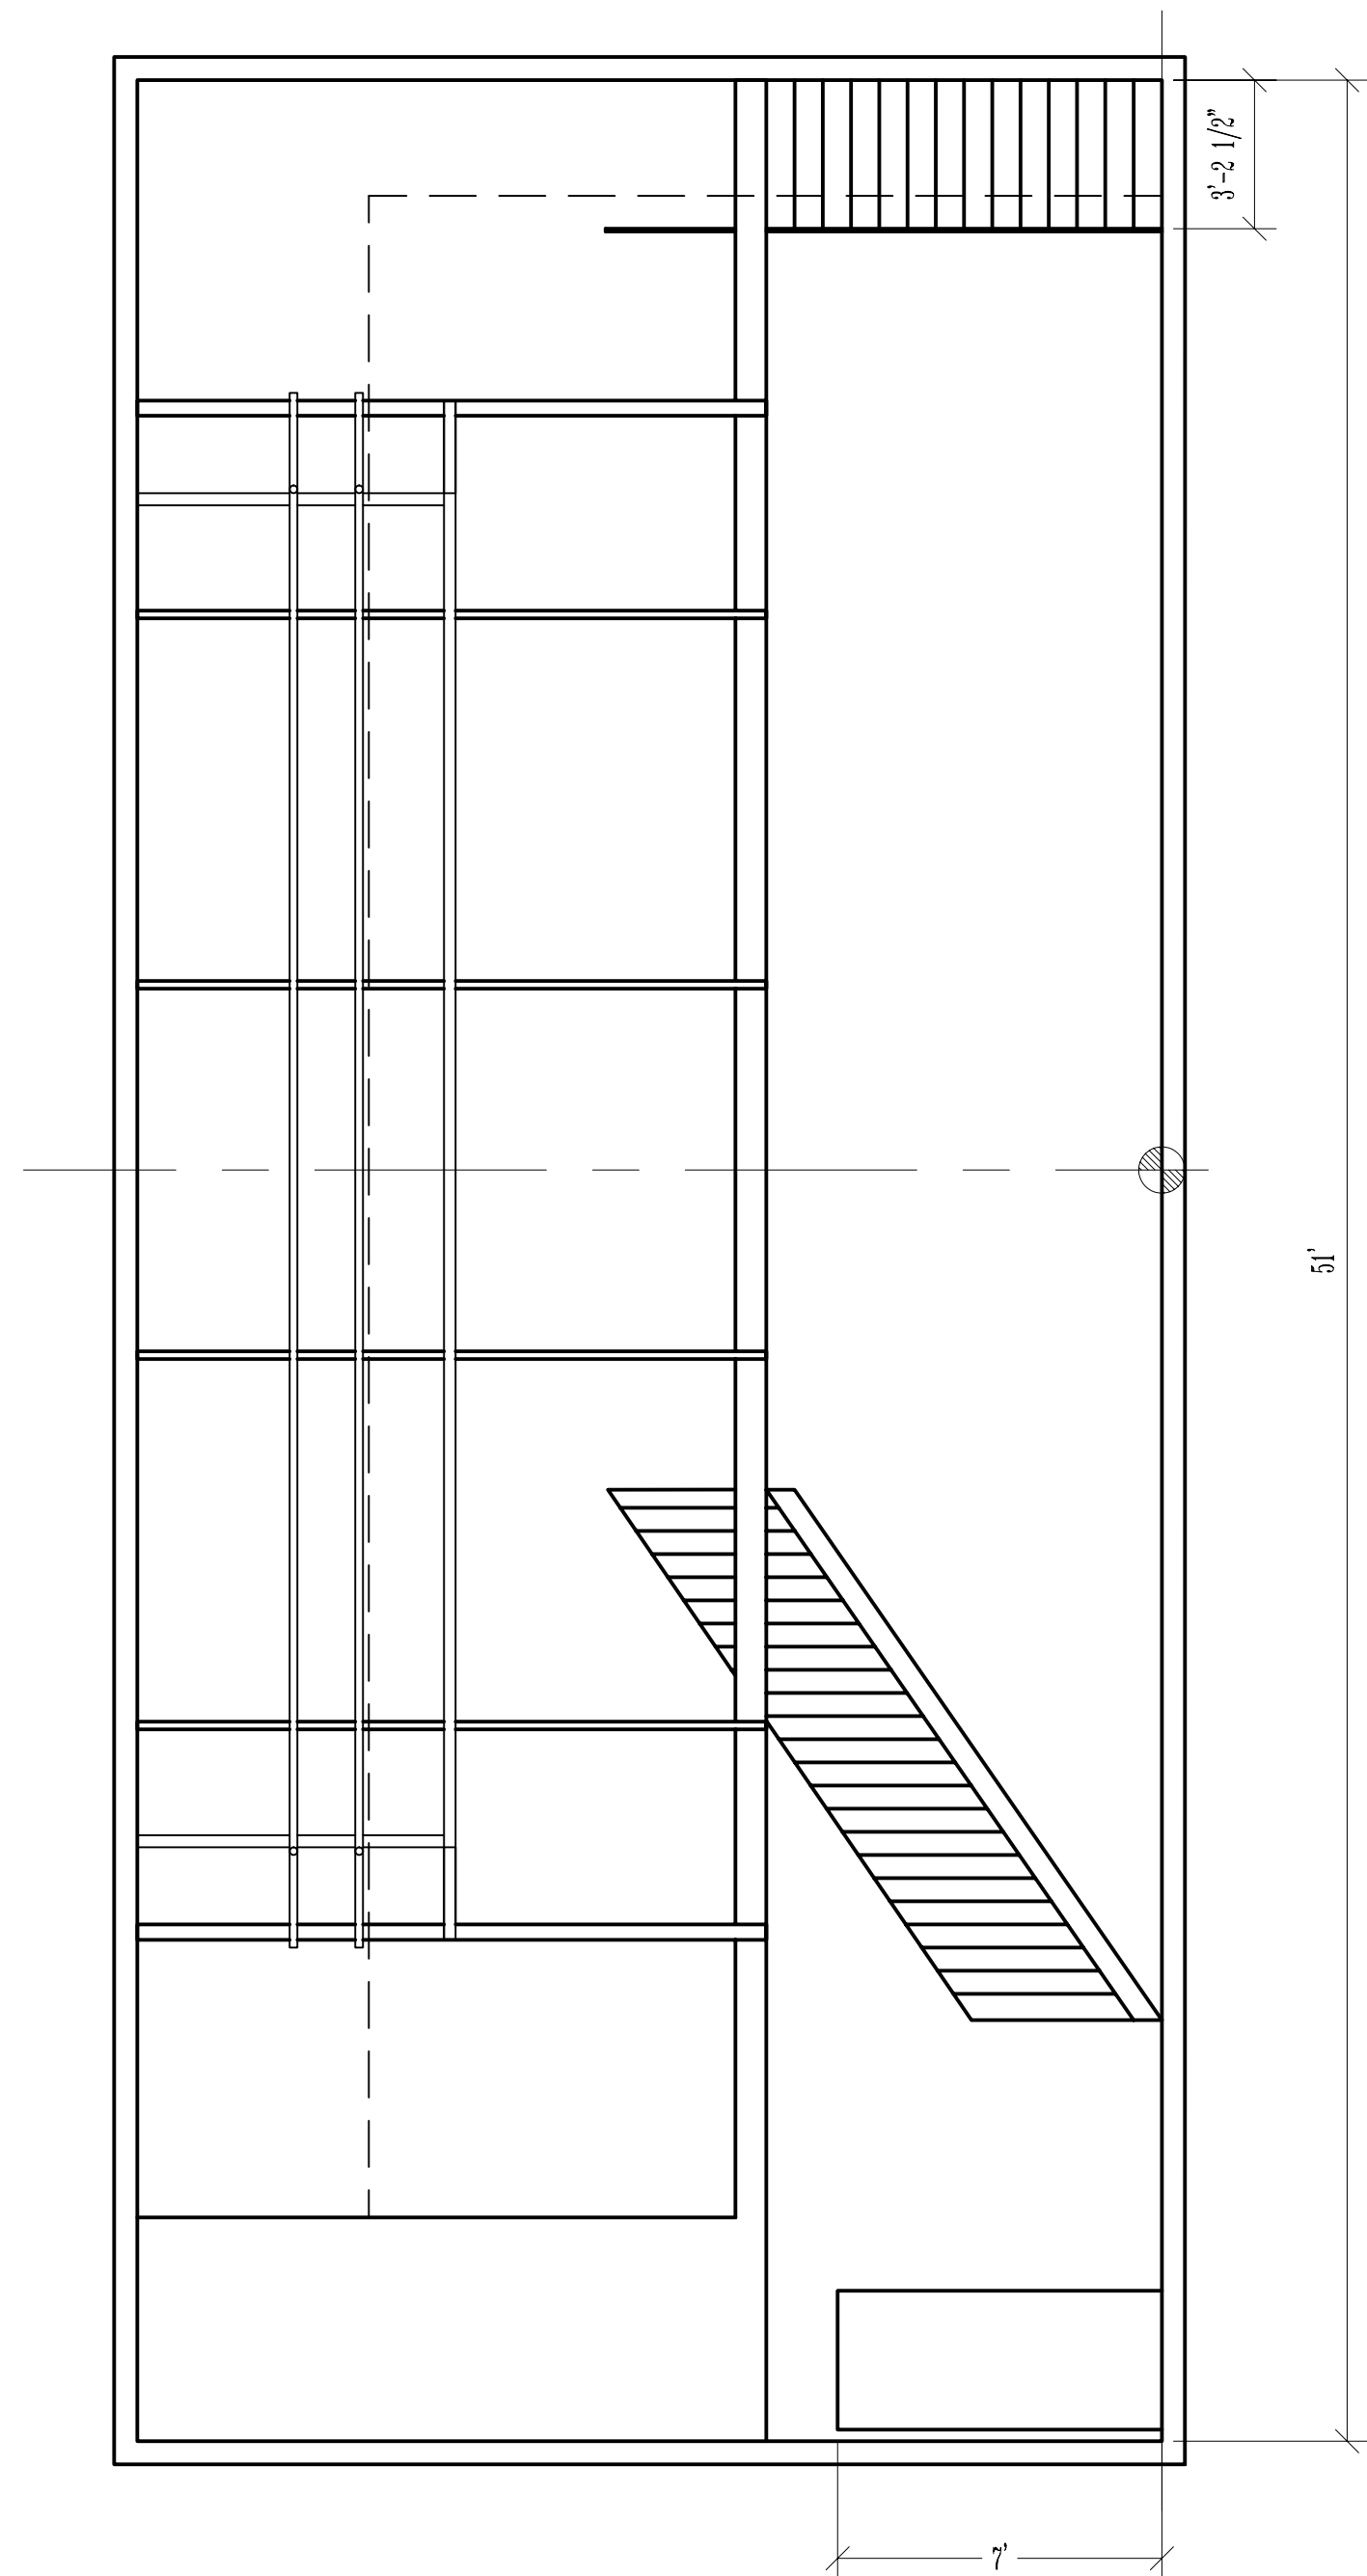

ÉCOLE SUPÉRIEURE DE
THÉÂTRE
 UQAM

STUDIO-D'ESSAI
CLAUDE-GAUVREAU
 J-2020

VUE EN PLAN
 DESSINÉ PAR MARIE-EVE PAGEAU
 INFORMATIONS: RAYMOND NAUBERT

DATE
AOÛT 2005

ÉCHELLE
0'-1/4" = 1'-0"

ÉCOLE SUPÉRIEURE DE
THÉÂTRE
UQAM

STUDIO-D'ESSAI
CLAUDE-GAUVREAU
J-2020

VUE EN COUPE
CENTRALE

DESSINÉ PAR MARIE-EVE PAGEAU
INFORMATIONS: RAYMOND NAUBERT

DATE
AOÛT 2005

ÉCHELLE
0'-1/4" = 1'-0"

2
12

ÉCOLE SUPÉRIEURE DE
THÉÂTRE
UQAM

STUDIO-D'ESSAI
**CLAUDE-GAUVREAU
J-2020**

VUE DE FACE
DESSINÉ PAR MARIE-EVE PAGEAU
INFORMATIONS: RAYMOND NAUBERT

DATE
AOÛT 2005

ÉCHELLE
0'-1/4" = 1'-0"

25'
20'
15'
10'
5'
0'
10'
15'
20'
25'
30'
35'

40' 35' 30' 25' 20' 15' 10' 5' 0' 5' 10' 15' 20' 25' 30'

LÉGENDE

CIRCUITS	
PLATEAU DOUBLÉ AVEC MEZZANINE	
MEZZANINE DOUBLÉ AVEC PLATEAU	
PLAFOND	
DOUBLE: PLATEAU/PONTS	
DOUBLE: PLATEAU/MEZZANINE	
PRISES JEUX D'ORGUE	
PLATEAU	
MEZZANINE	
PRISES 120V	
PLATEAU	
MEZZANINE	