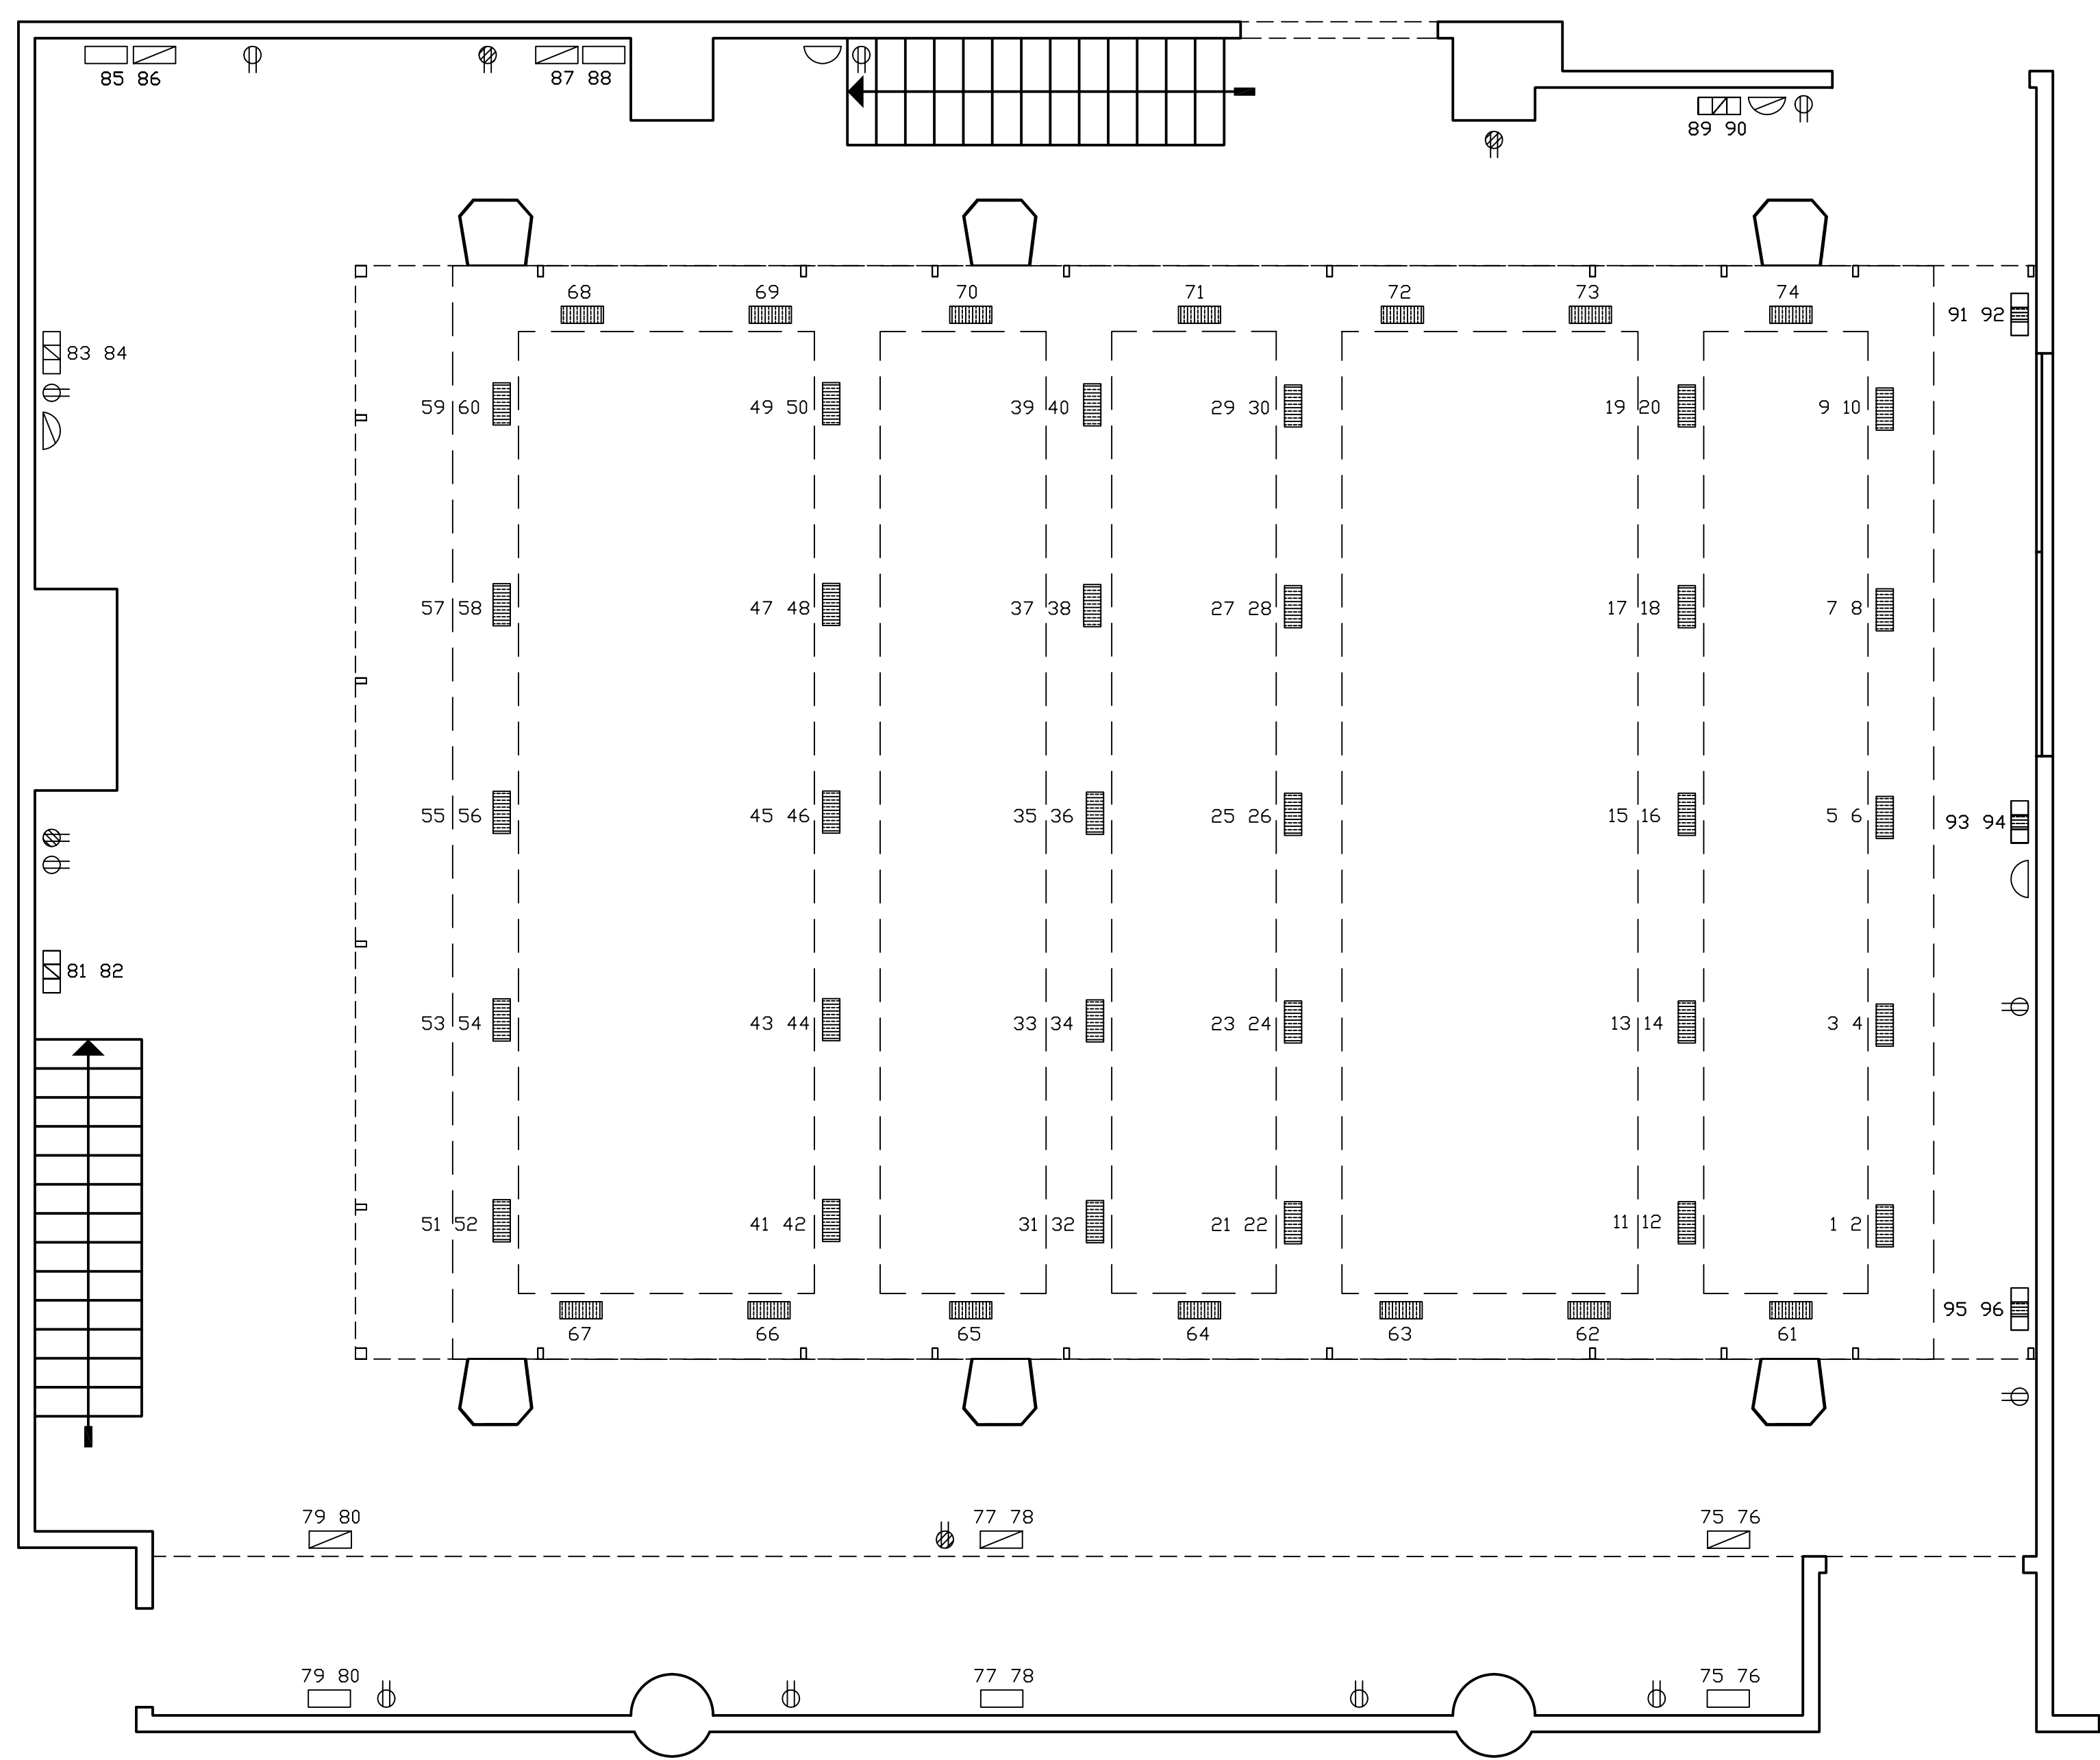

STUDIO-D'ESSAI
CLAUDE-GAUVREAU
J-2020

VUE EN COUPE
CENTRALE

DESSINÉ PAR MARIE-EVE PAGEAU
INFORMATIONS: RAYMOND NAUBERT

DATE
AOÛT 2005

ÉCHELLE
0'-1/4" = 1'-0"

2
12

ÉCOLE SUPÉRIEURE DE
THÉÂTRE
UQAM

STUDIO-D'ESSAI
**CLAUDE-GAUVREAU
J-2020**

VUE DE FACE
DESSINÉ PAR MARIE-EVE PAGEAU
INFORMATIONS: RAYMOND NAUBERT

DATE
AOÛT 2005

ÉCHELLE
0'-1/4" = 1'-0"

25'
20'
15'
10'
5'
0'
10'
15'
20'
25'
30'
35'

40' 35' 30' 25' 20' 15' 10' 5' 0' 5' 10' 15' 20' 25' 30'