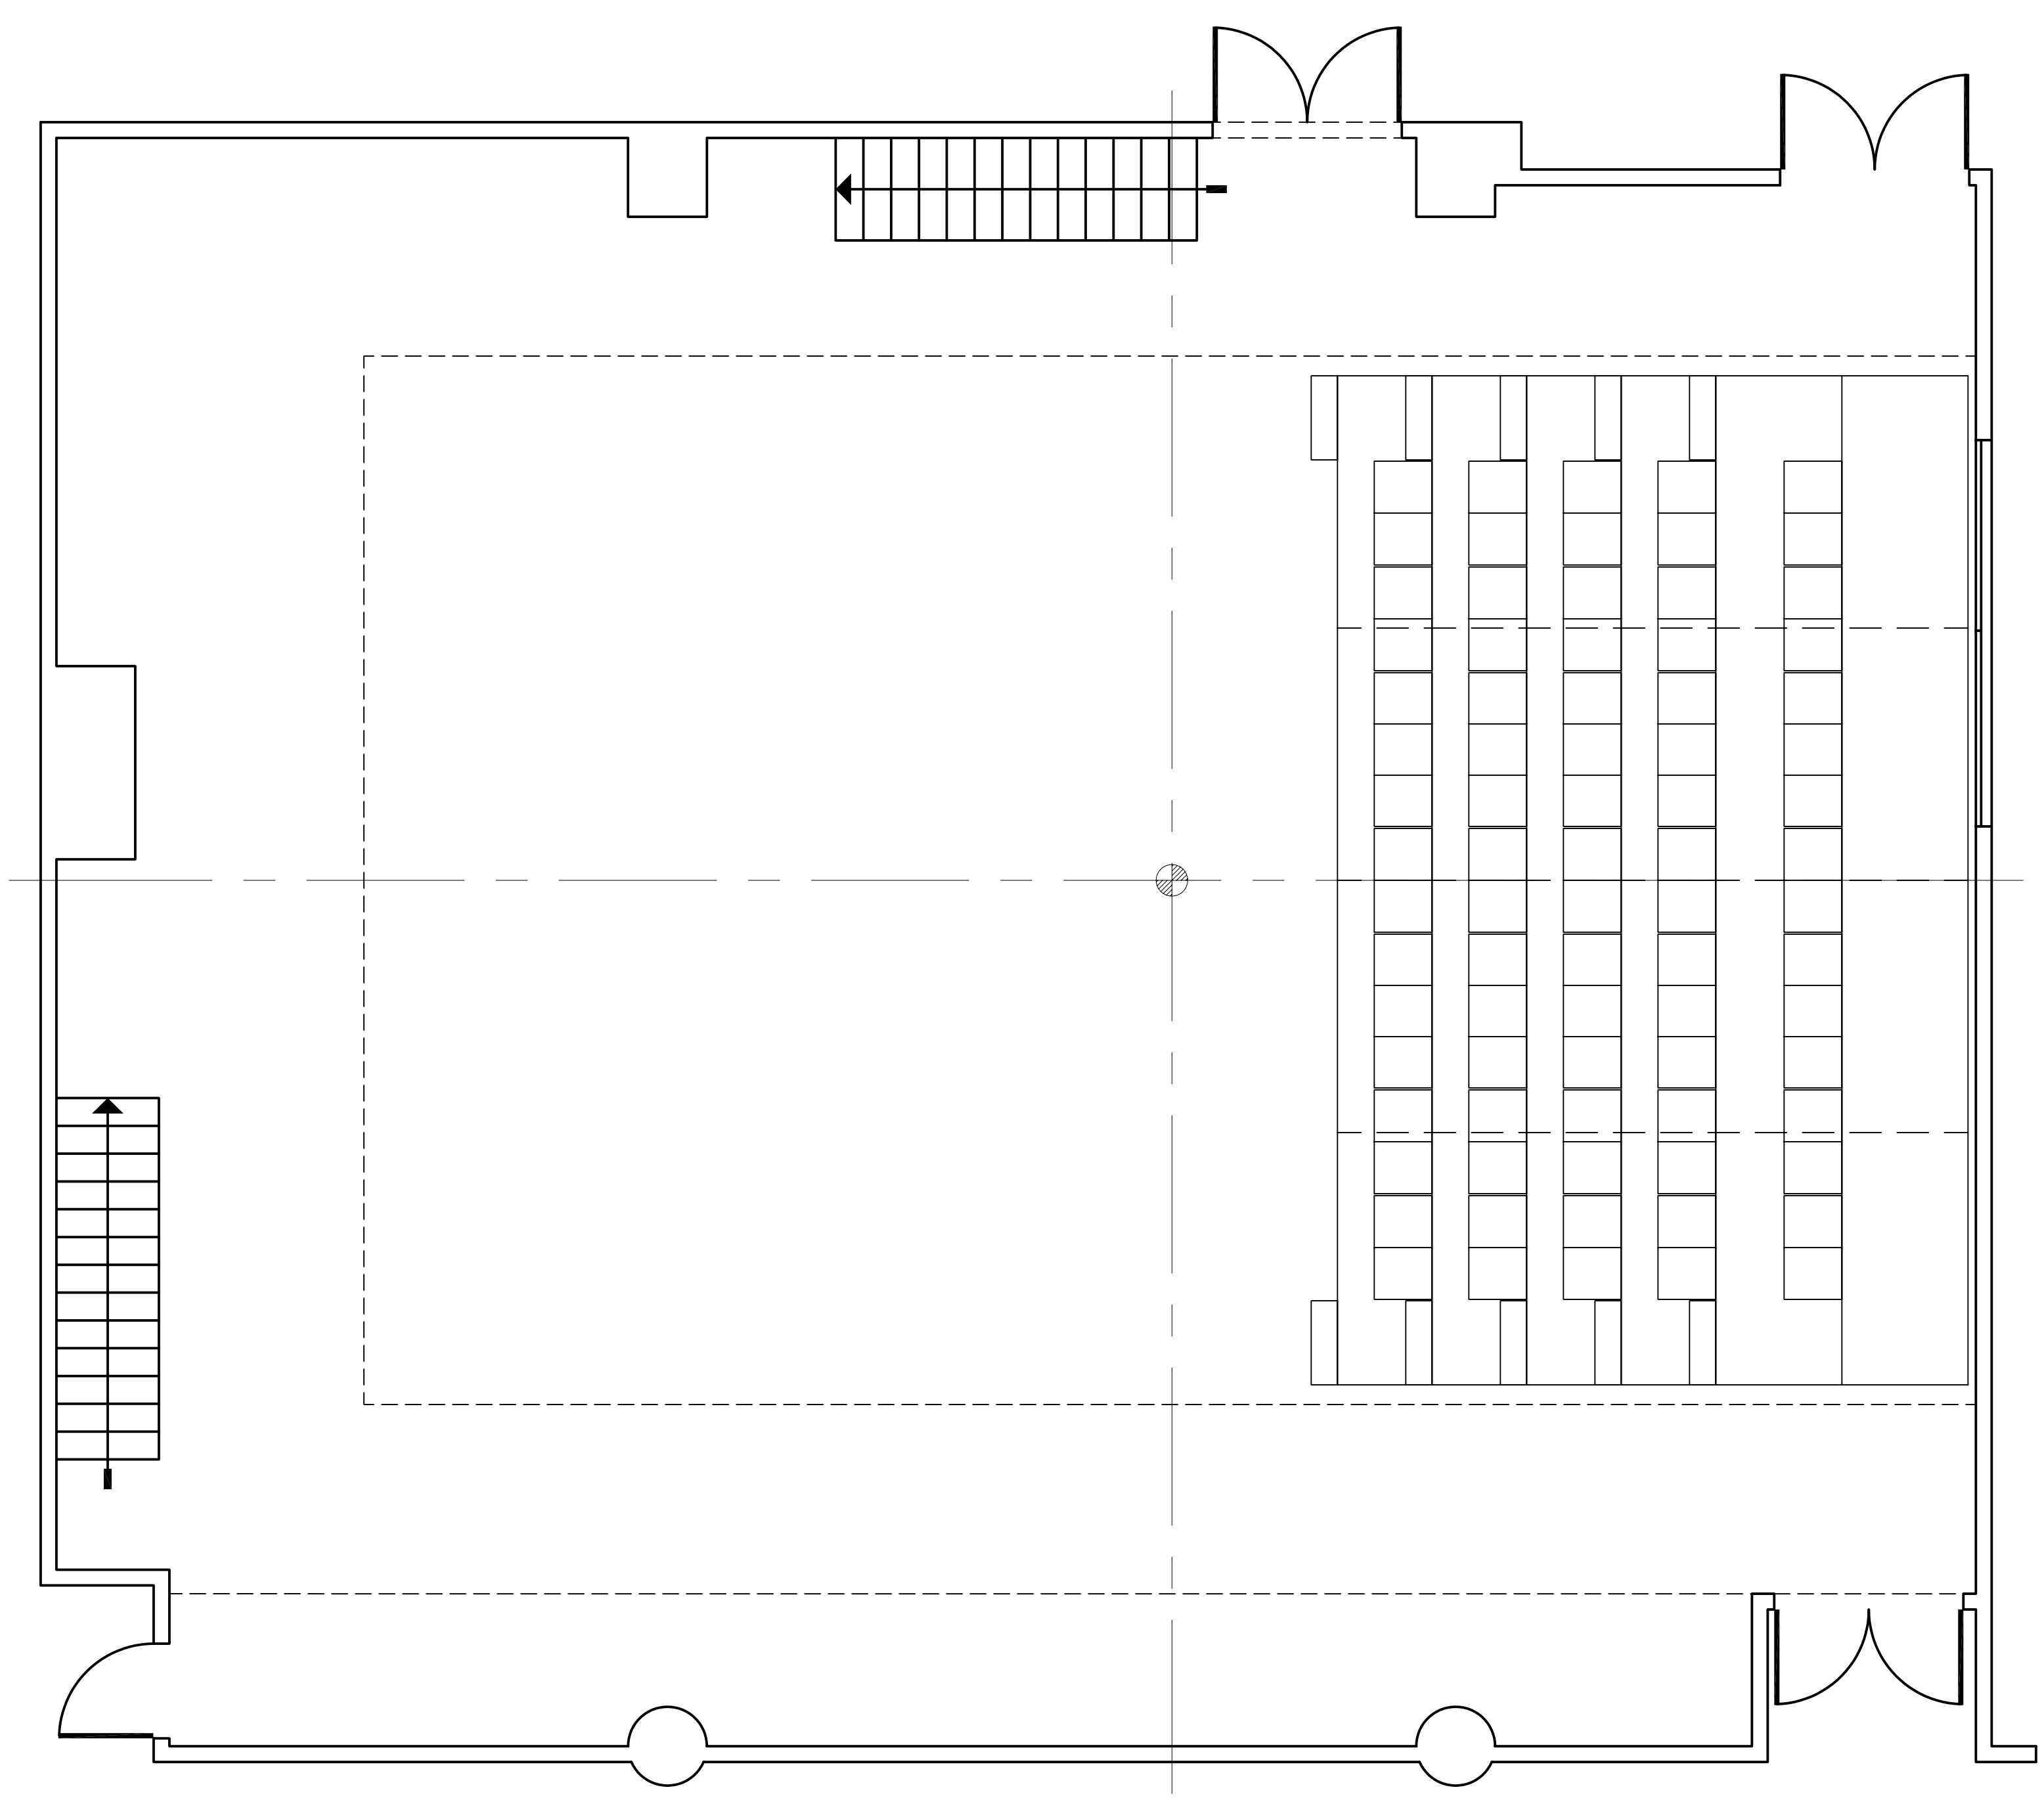

ÉCOLE SUPÉRIEURE DE
THÉÂTRE
UQAM

STUDIO-D'ESSAI
CLAUDE-GAUVREAU
J-2020

PLAN AVEC GRADINS
FACE AU J-2043
5 RANGÉES
80 PLACES

DESSINÉ PAR MARIE-EVE PAGEAU
INFORMATIONS: RAYMOND NAUBERT

DATE
AOÛT 2005

ÉCHELLE
0'-1/4" = 1'-0"

ÉCOLE SUPÉRIEURE DE
THÉÂTRE
 UQAM

STUDIO-D'ESSAI
CLAUDE-GAUVREAU
J-2020

COUPE AVEC GRADINS
FACE AU J-2043
5 RANGÉES
80 PLACES

DESSINÉ PAR MARIE-EVE PAGEAU
 INFORMATIONS: RAYMOND NAUBERT

DATE
AOÛT 2005

ÉCHELLE
0'-1/4" = 1'-0"

ÉCOLE SUPÉRIEURE DE
THÉÂTRE
 UQAM

STUDIO-D'ESSAI
CLAUDE-GAUVREAU
J-2020

PLAN AVEC GRADINS
DOS AU J-2043
5 RANGÉES
80 PLACES

DESSINÉ PAR MARIE-EVE PAGEAU
 INFORMATIONS: RAYMOND NAUBERT

DATE
AOÛT 2005

ÉCHELLE
0'-1/4" = 1'-0"