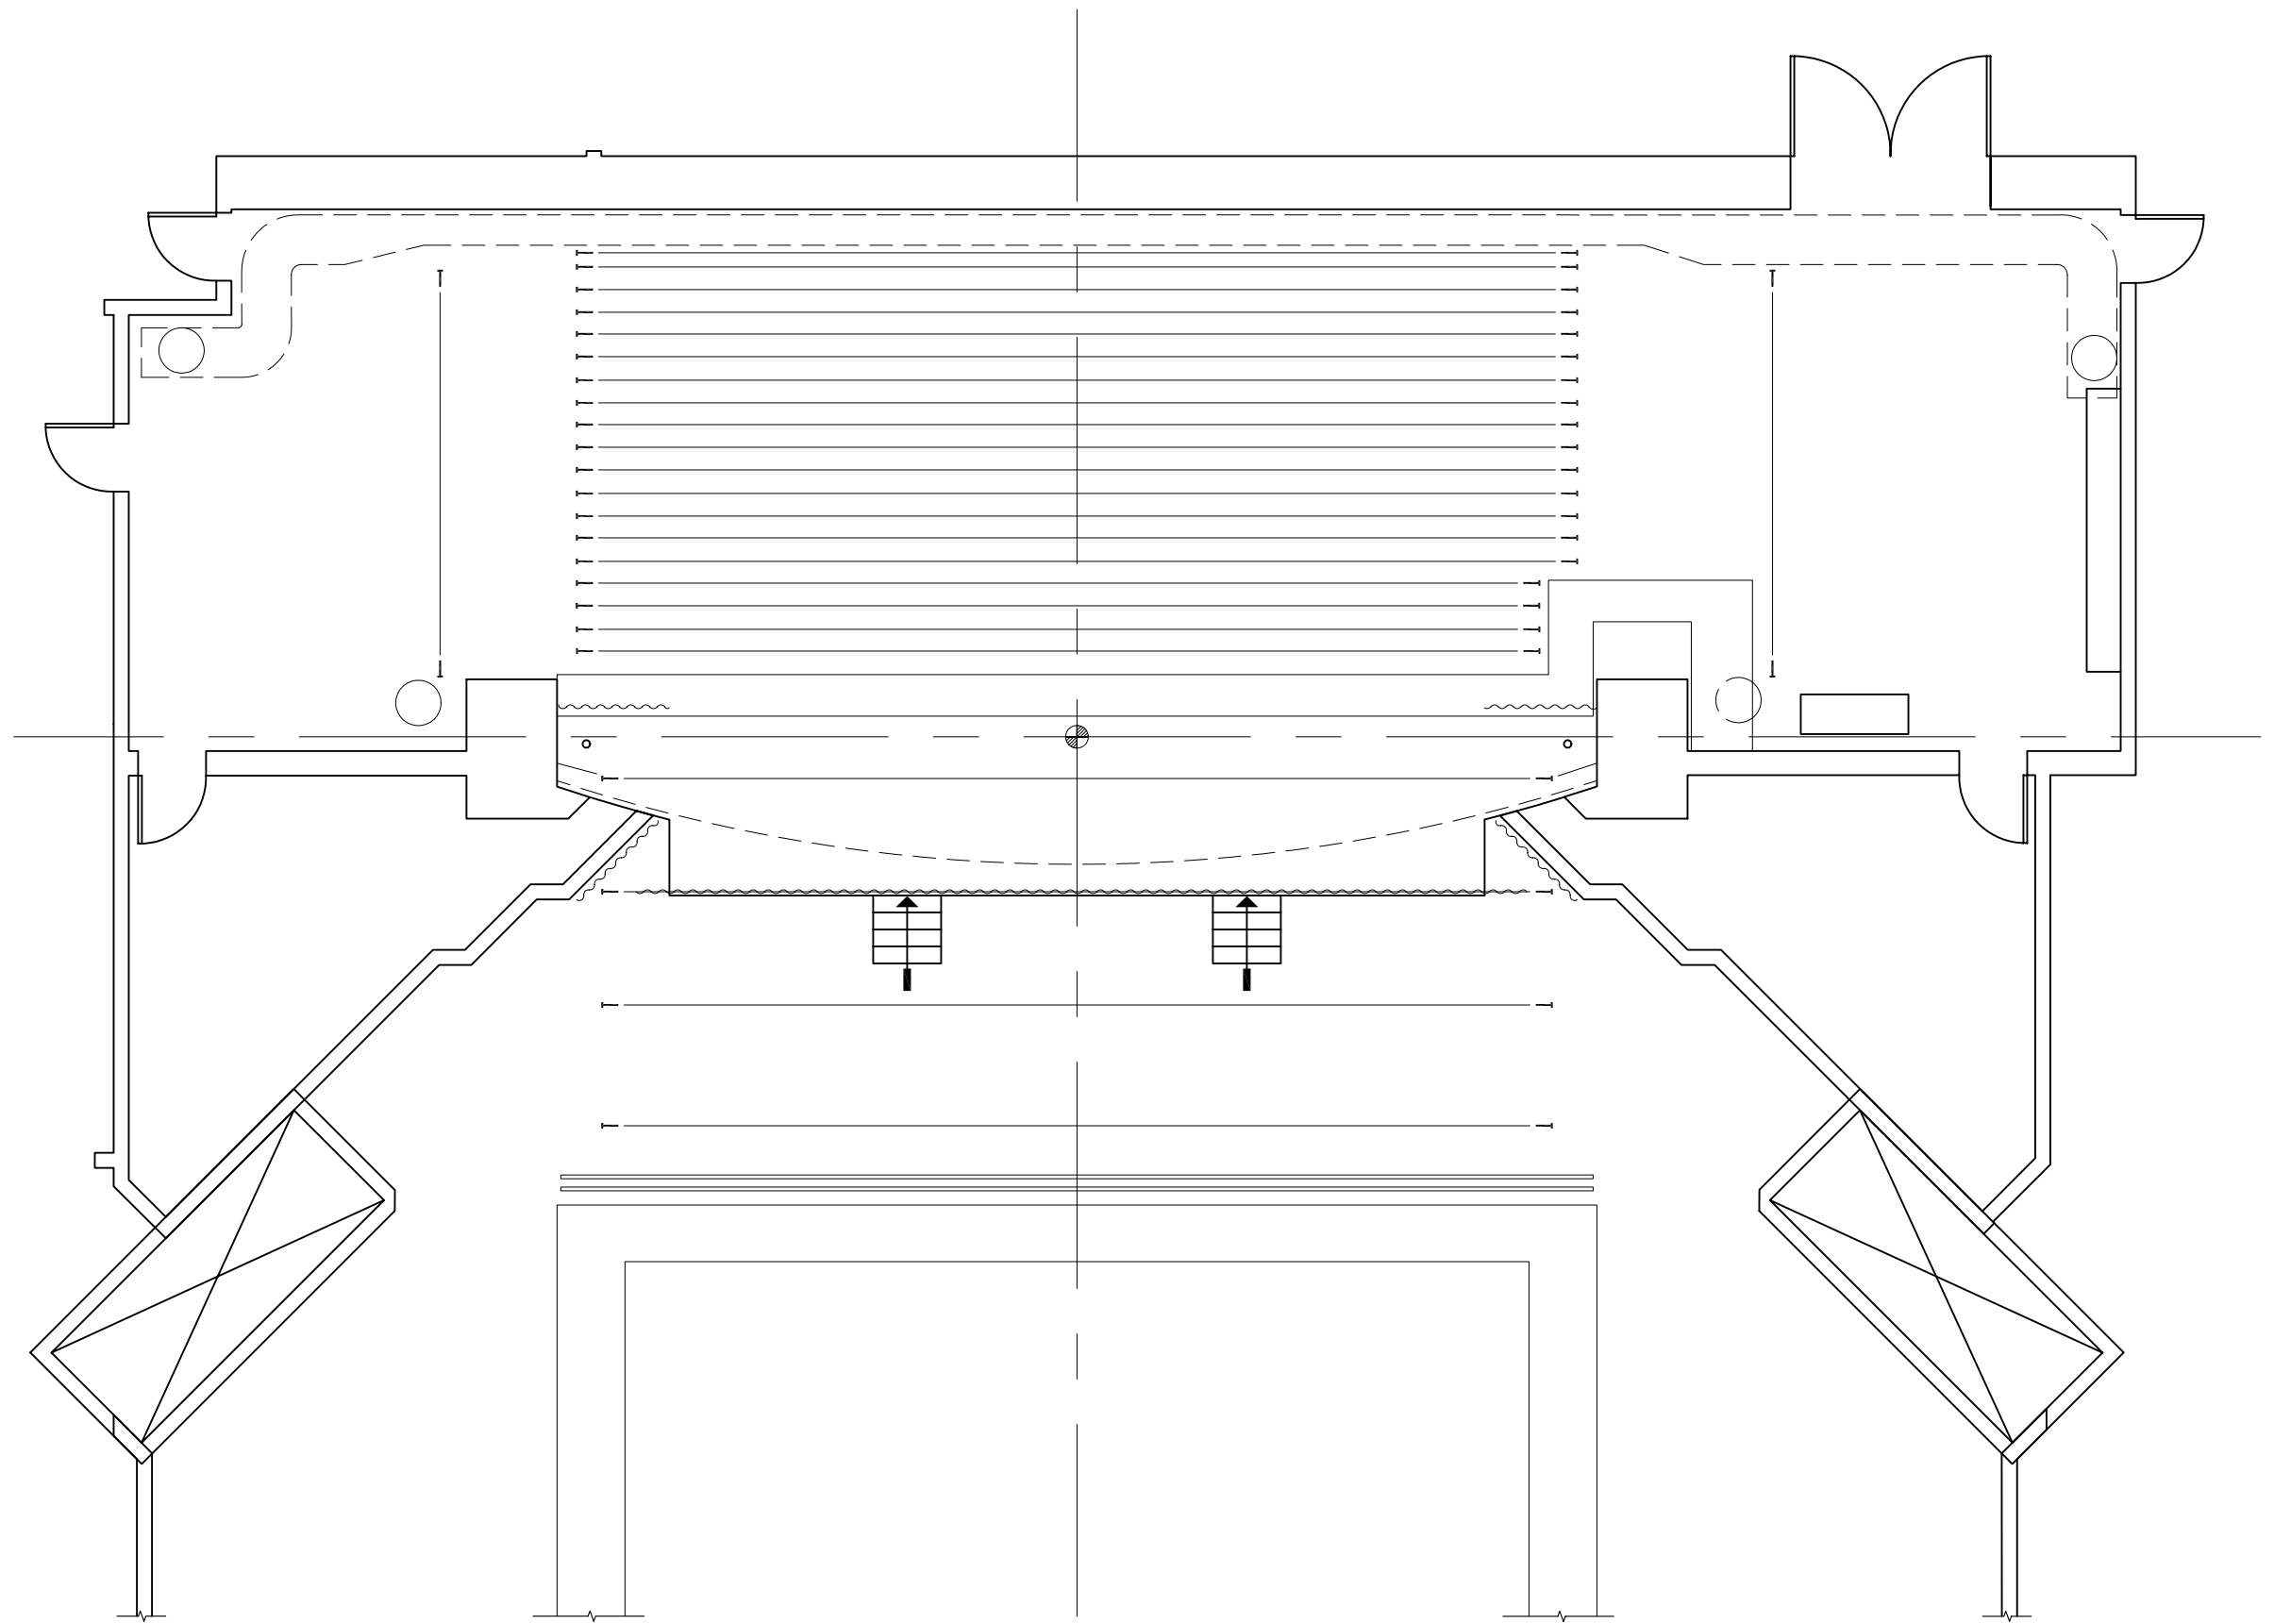

25' 20' 15' 10' 5' 0' 10' 15' 20' 25' 30' 35' 40' 45' 50' 55' 60' 65' 70' 75' 80' 85' 90'

45' 40' 35' 30' 25' 20' 15' 10' 5' 0' 5' 10' 15' 20' 25' 30' 35' 40' 45' 50' 55'

RÉGIE
SON

SALLE
MARIE-GÉRIN-LAJOIE
MGL

PLAN AVEC SIÈGES
730 PLACES

DESSINÉ PAR MARIE-EVE PAGEAU
INFORMATIONS: RAYMOND NAUBERT

DATE **AOÛT 2005**
ÉCHELLE **0'-3/32" = 1'-0"**

1
8

LÉGENDE	
CIRCUITS	
PLATEAU	▬
MEZZANINE	▬
PLAFOND	▬
NOTE	
TOUS LES CIRCUITS SONT DE 20 AMPÈRES	
PORTEUSES	
02	ÉLECTRIQUE
03	ÉCRAN
04	FRISE
05	PENDRILLON
06	LIBRE
07	ÉLECTRIQUE
08	LIBRE
09	FRISE
10	PENDRILLON
11	LIBRE
12	ÉLECTRIQUE
13	LIBRE
14	FRISE
15	PENDRILLON
16	LIBRE
17	ÉLECTRIQUE
18	LIBRE
19	FOND NOIR/ PENDRILLON
20	CYCLORAMA