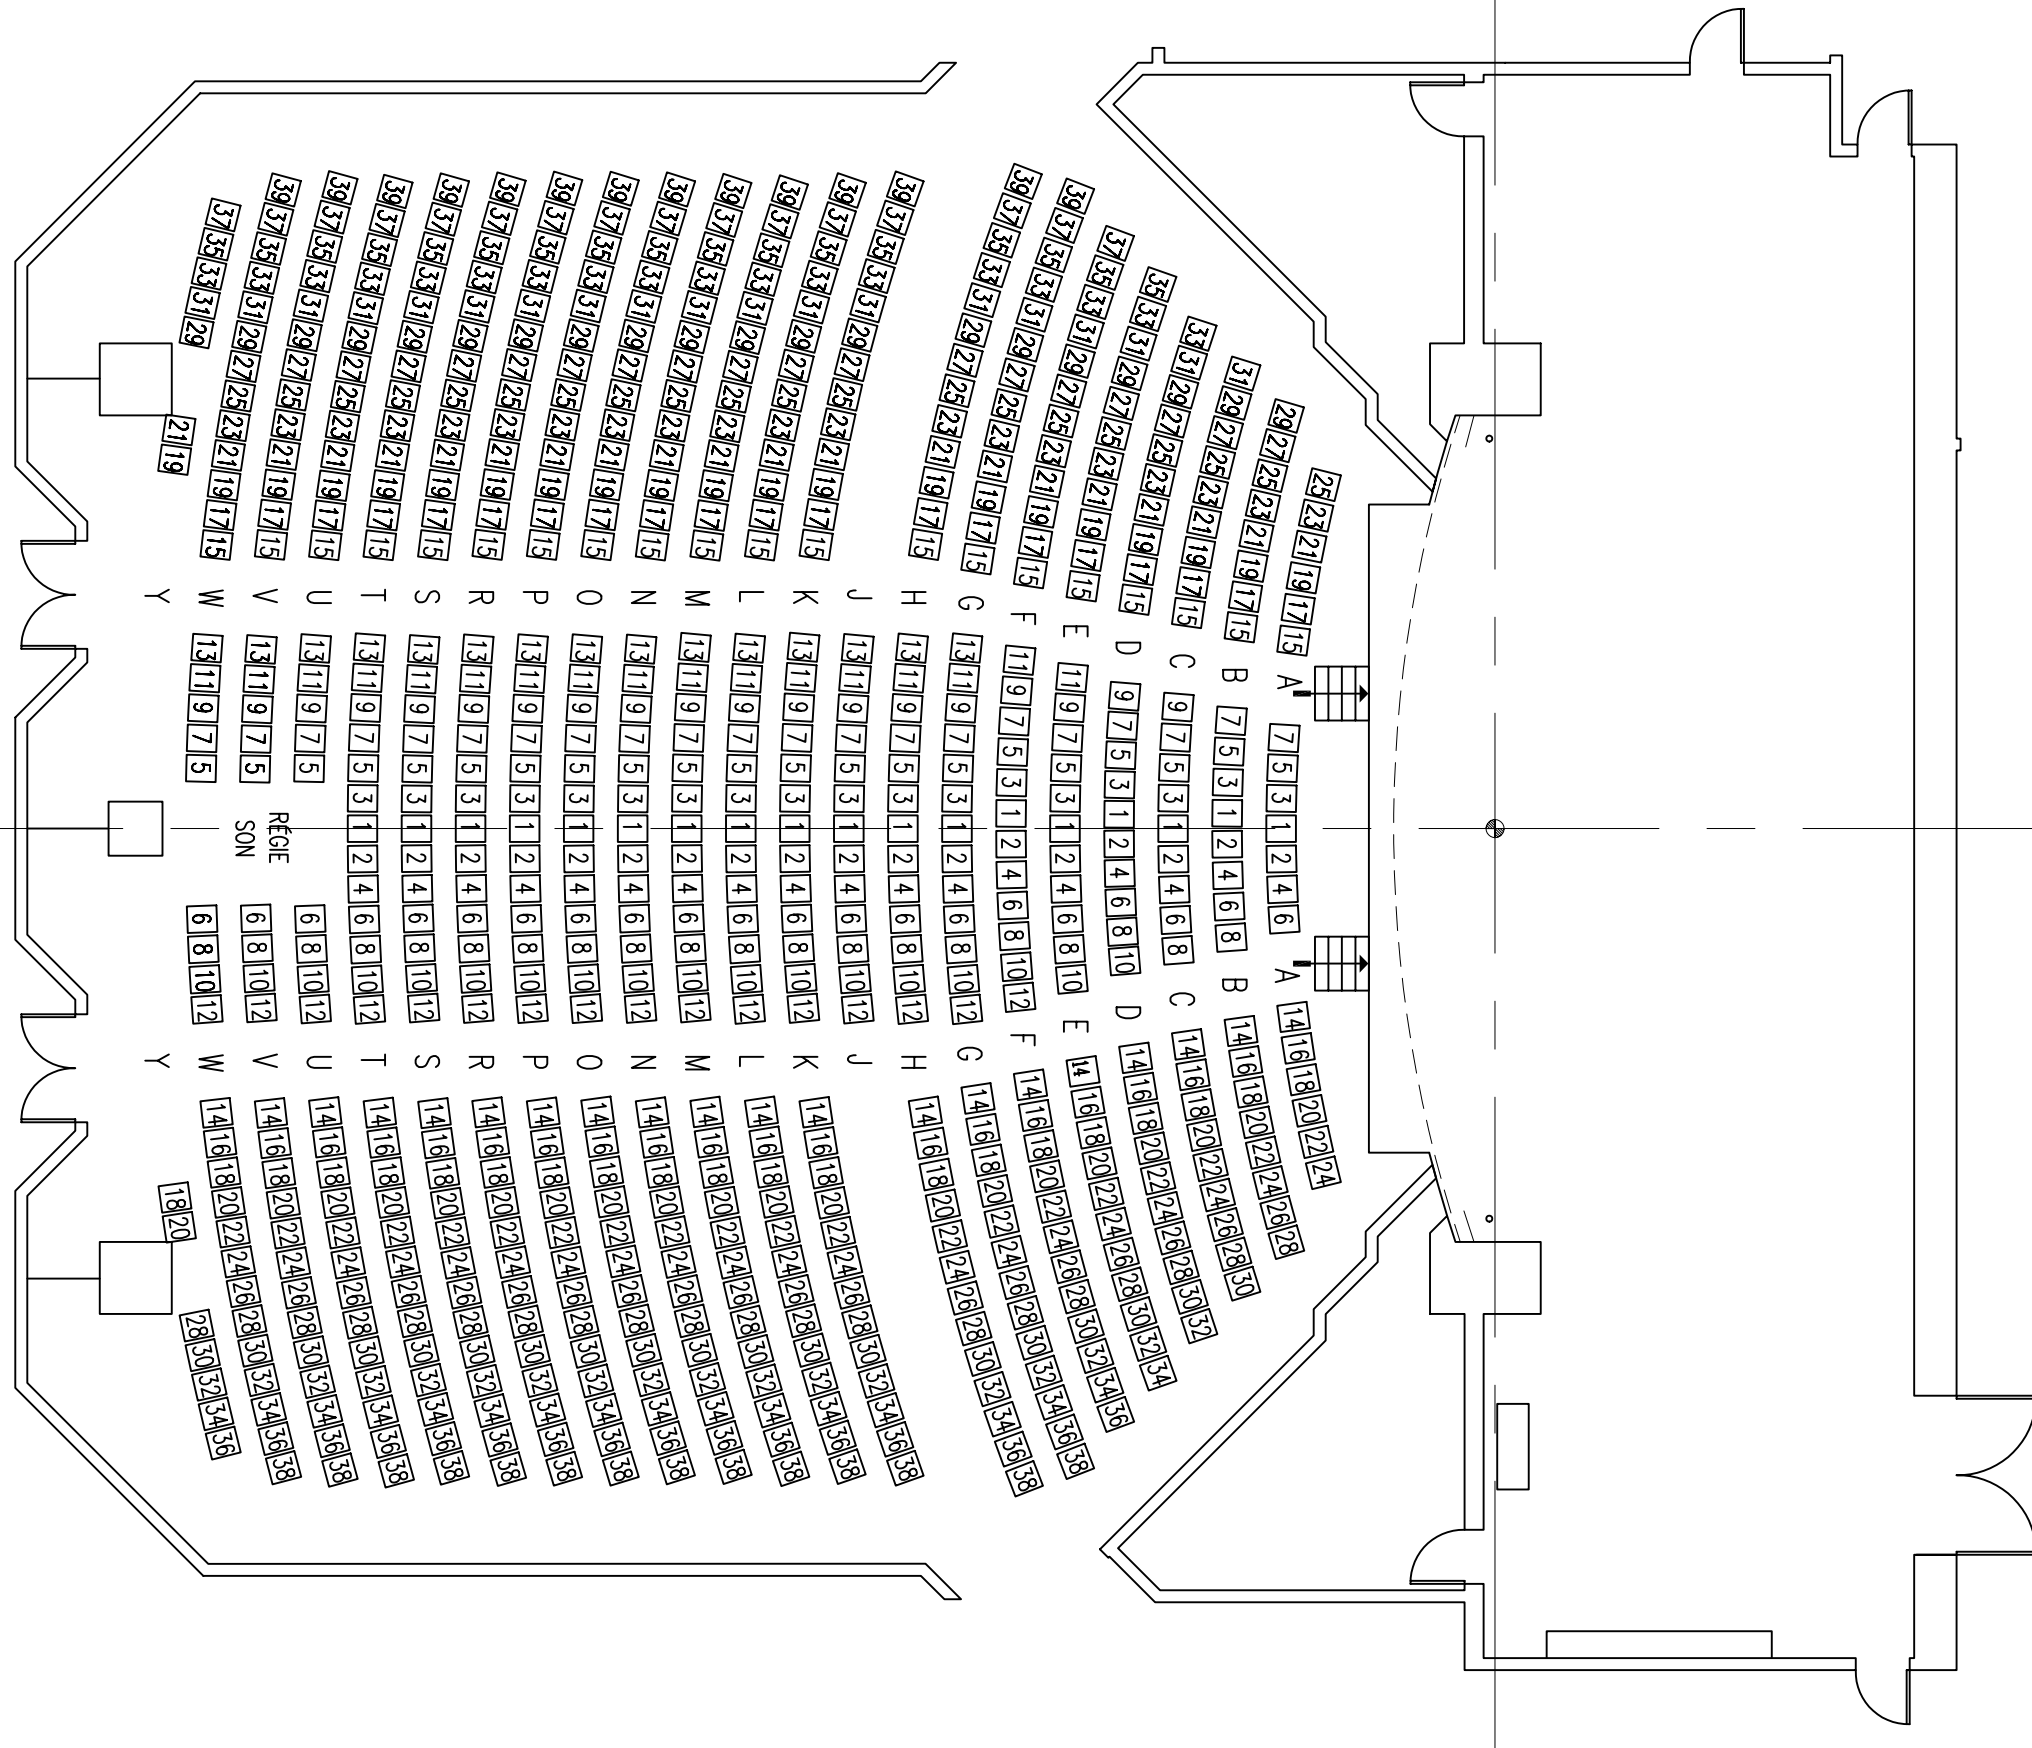

25' 20' 15' 10' 5' 0' 10' 15' 20' 25' 30' 35' 40' 45' 50' 55' 60' 65' 70' 75' 80' 85' 90'

45' 40' 35' 30' 25' 20' 15' 10' 5' 0' 5' 10' 15' 20' 25' 30' 35' 40' 45' 50' 55'

RÉGIE
SON

SALLE
MARIE-GÉRIN-LAJOIE
MGL

PLAN AVEC SIÈGES
730 PLACES

DESSINÉ PAR MARIE-EVE PAGEAU
INFORMATIONS: RAYMOND NAUBERT

DATE **AOÛT 2005**
ÉCHELLE **0'-3/32" = 1'-0"**

1
8

LÉGENDE	
CIRCUITS	
PLATEAU	▬
MEZZANINE	▬
PLAFOND	▬
NOTE	
TOUS LES CIRCUITS SONT DE 20 AMPÈRES	
PORTEUSES	
02	ÉLECTRIQUE
03	ÉCRAN
04	FRISE
05	PENDRILLON
06	LIBRE
07	ÉLECTRIQUE
08	LIBRE
09	FRISE
10	PENDRILLON
11	LIBRE
12	ÉLECTRIQUE
13	LIBRE
14	FRISE
15	PENDRILLON
16	LIBRE
17	ÉLECTRIQUE
18	LIBRE
19	FOND NOIR/ PENDRILLON
20	CYCLORAMA