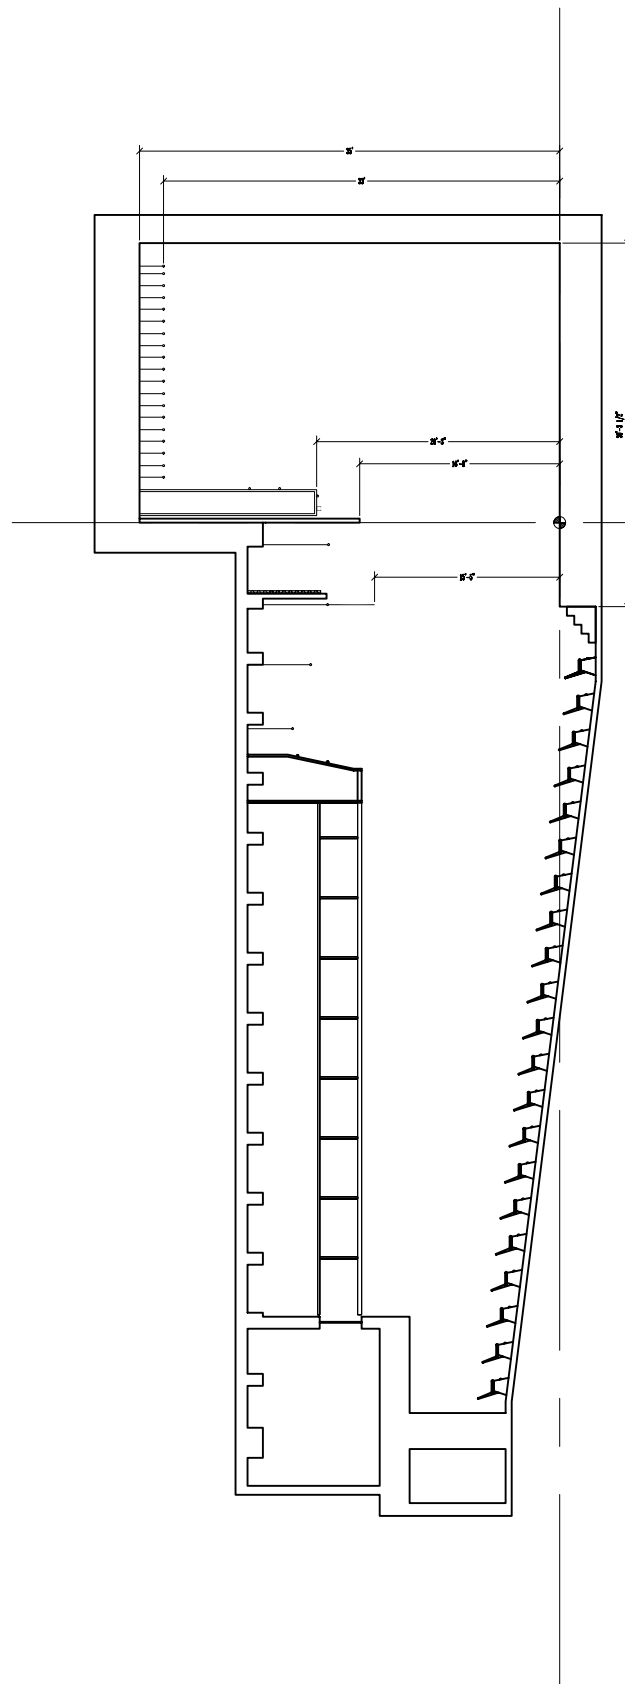

25' 20' 15' 10' 5' 0' 10' 15' 20' 25' 30' 35' 40' 45' 50' 55' 60' 65' 70' 75' 80' 85' 90'

45' 40' 35' 30' 25' 20' 15' 10' 5' 0' 5' 10' 15' 20' 25' 30' 35' 40' 45' 50' 55'

RÉGIE
SON

SALLE
MARIE-GÉRIN-LAJOIE
MGL

PLAN AVEC SIÈGES
730 PLACES

DESSINÉ PAR MARIE-EVE PAGEAU
INFORMATIONS: RAYMOND NAUBERT

DATE **AOÛT 2005**
ÉCHELLE **0'-3/32" = 1'-0"**

1
8

LÉGENDE	
CIRCUITS	
PLATEAU	▬
MEZZANINE	▬
PLAFOND	▬
NOTE	
TOUS LES CIRCUITS SONT DE 20 AMPÈRES	
PORTEUSES	
02	ÉLECTRIQUE
03	ÉCRAN
04	FRISE
05	PENDRILLON
06	LIBRE
07	ÉLECTRIQUE
08	LIBRE
09	FRISE
10	PENDRILLON
11	LIBRE
12	ÉLECTRIQUE
13	LIBRE
14	FRISE
15	PENDRILLON
16	LIBRE
17	ÉLECTRIQUE
18	LIBRE
19	FOND NOIR/ PENDRILLON
20	CYCLORAMA