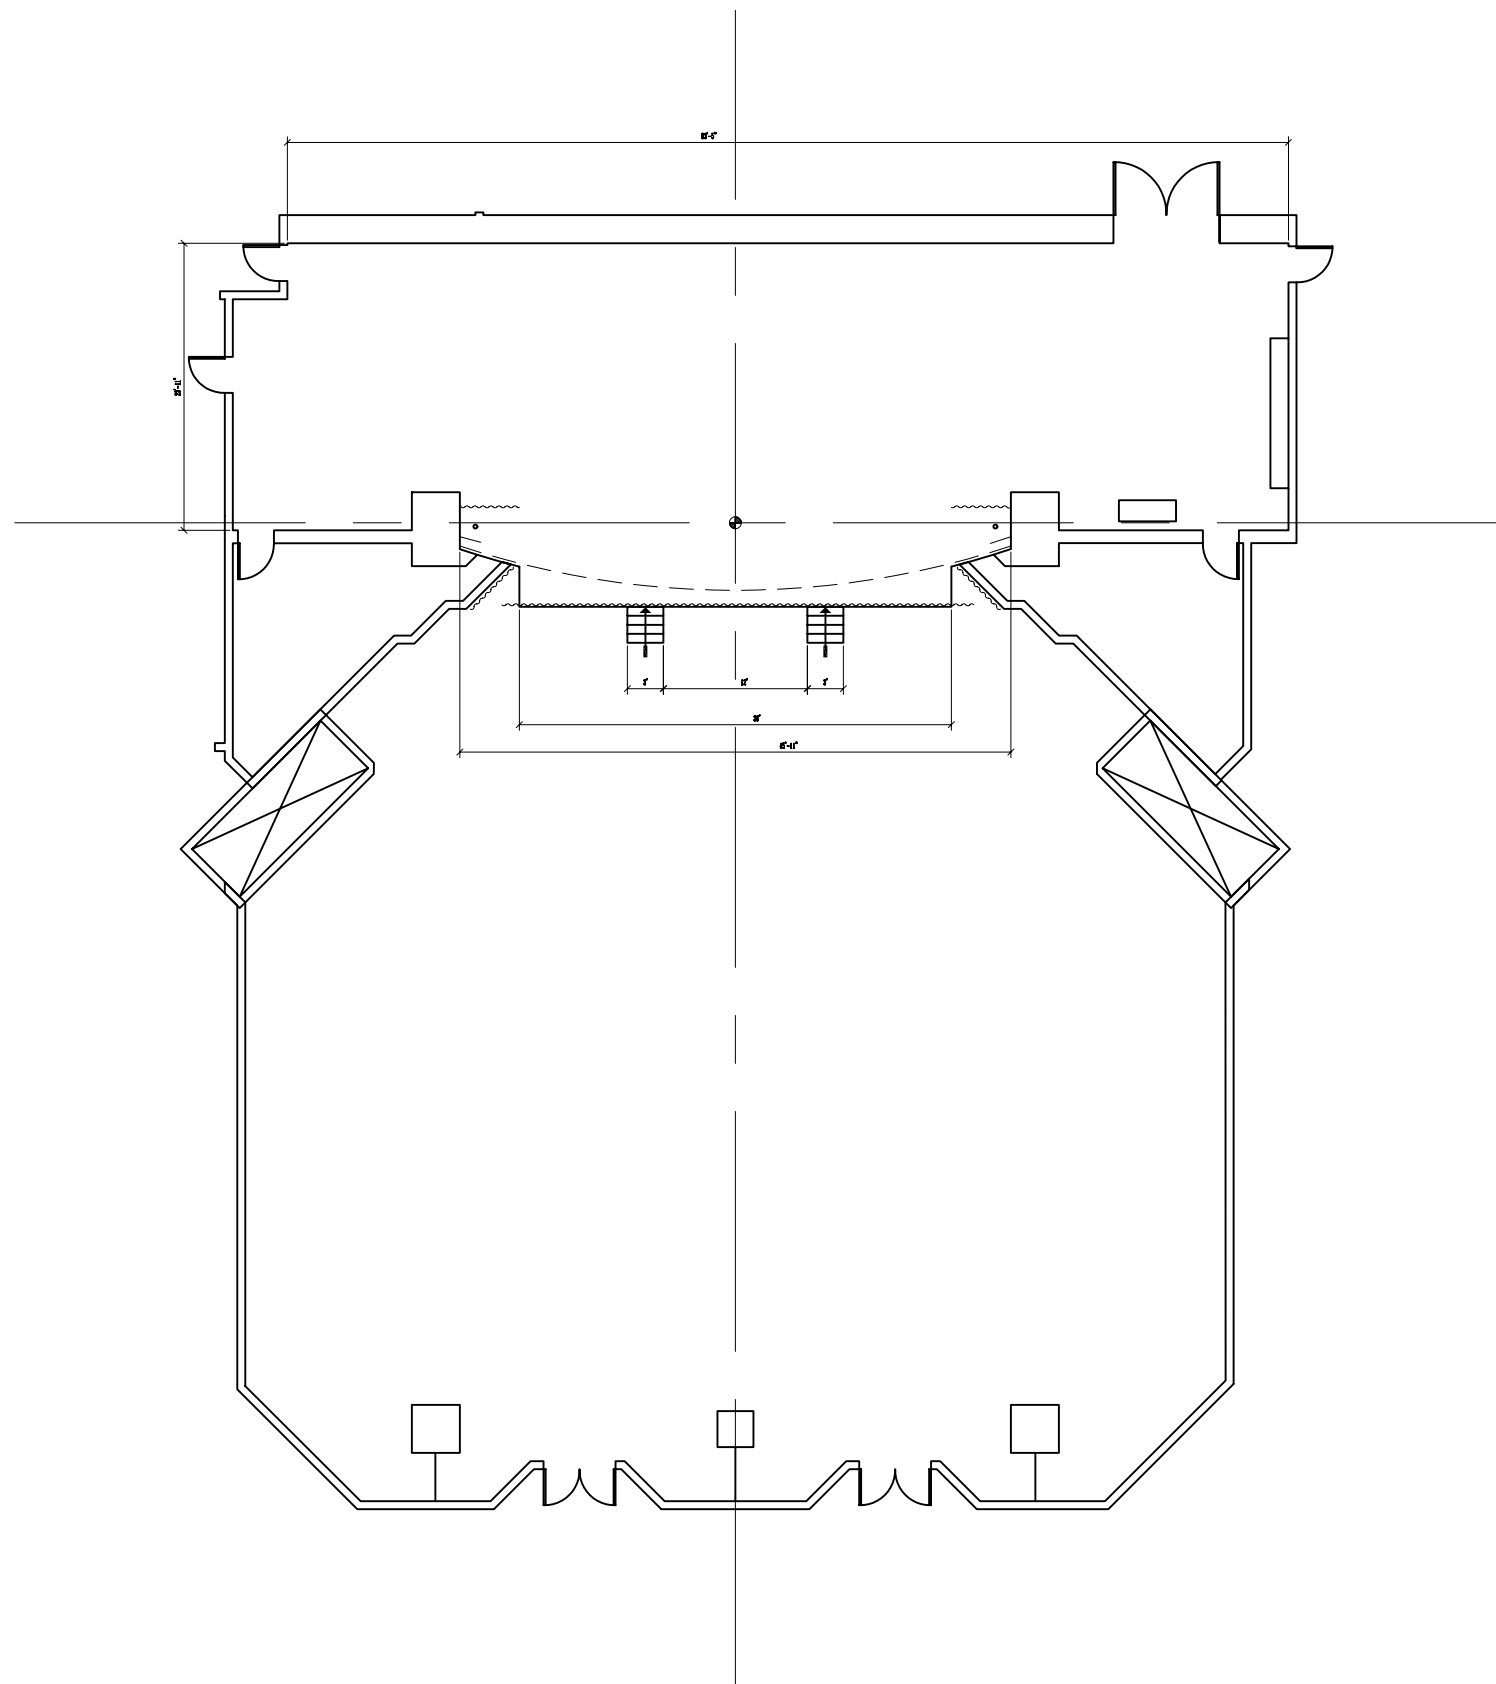

25' 20' 15' 10' 5' 0' 10' 15' 20' 25' 30' 35' 40' 45' 50' 55' 60' 65' 70' 75' 80' 85' 90'

45' 40' 35' 30' 25' 20' 15' 10' 5' 0' 5' 10' 15' 20' 25' 30' 35' 40' 45' 50' 55'

RÉGIE
SON

SALLE
MARIE-GÉRIN-LAJOIE
MGL

PLAN AVEC SIÈGES
730 PLACES

DESSINÉ PAR MARIE-EVE PAGEAU
INFORMATIONS: RAYMOND NAUBERT

DATE **AOÛT 2005**
ÉCHELLE **0'-3/32" = 1'-0"**

1
8

LÉGENDE	
CIRCUITS	
PLATEAU	▬
MEZZANINE	▬
PLAFOND	▬
NOTE	
TOUS LES CIRCUITS SONT DE 20 AMPÈRES	
PORTEUSES	
02	ÉLECTRIQUE
03	ÉCRAN
04	FRISE
05	PENDRILLON
06	LIBRE
07	ÉLECTRIQUE
08	LIBRE
09	FRISE
10	PENDRILLON
11	LIBRE
12	ÉLECTRIQUE
13	LIBRE
14	FRISE
15	PENDRILLON
16	LIBRE
17	ÉLECTRIQUE
18	LIBRE
19	FOND NOIR/ PENDRILLON
20	CYCLORAMA