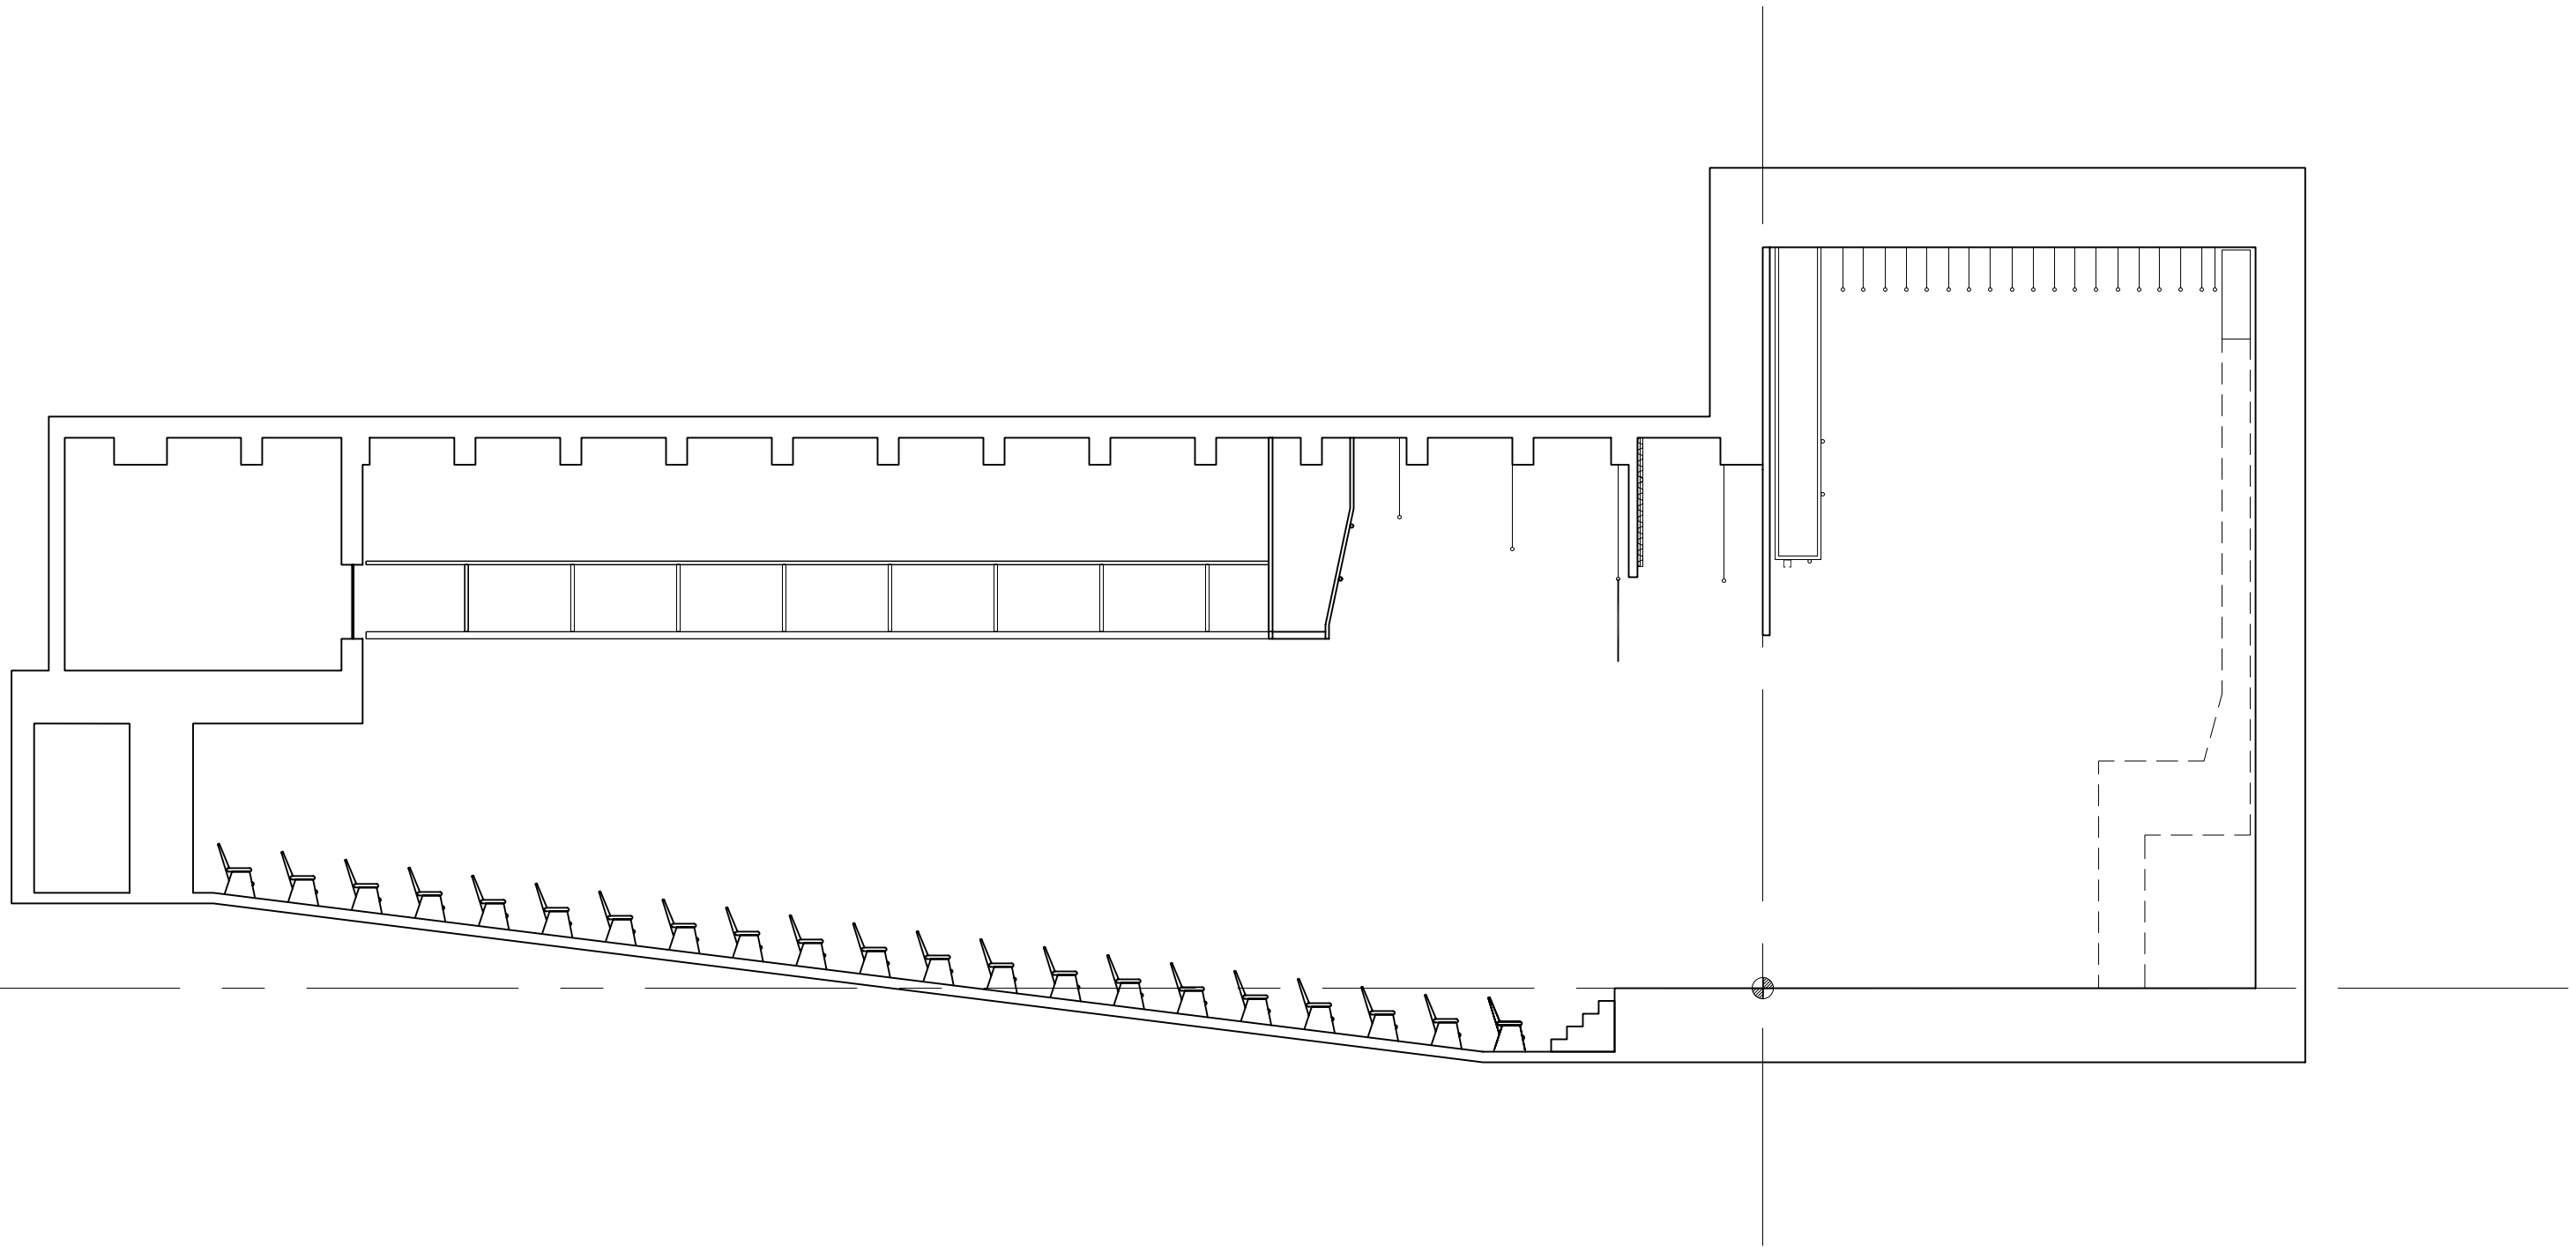

PLAN AVEC SIÈGES
730 PLACES

DESSINÉ PAR MARIE-EVE PAGEAU
INFORMATIONS: RAYMOND NAUBERT

DATE **AOÛT 2005**
ÉCHELLE **0'-3/32" = 1'-0"**

1
8

LÉGENDE	
CIRCUITS	
PLATEAU	▬
MEZZANINE	▬
PLAFOND	▬
NOTE	
TOUS LES CIRCUITS SONT DE 20 AMPÈRES	
PORTEUSES	
02	ÉLECTRIQUE
03	ÉCRAN
04	FRISE
05	PENDRILLON
06	LIBRE
07	ÉLECTRIQUE
08	LIBRE
09	FRISE
10	PENDRILLON
11	LIBRE
12	ÉLECTRIQUE
13	LIBRE
14	FRISE
15	PENDRILLON
16	LIBRE
17	ÉLECTRIQUE
18	LIBRE
19	FOND NOIR/ PENDRILLON
20	CYCLORAMA