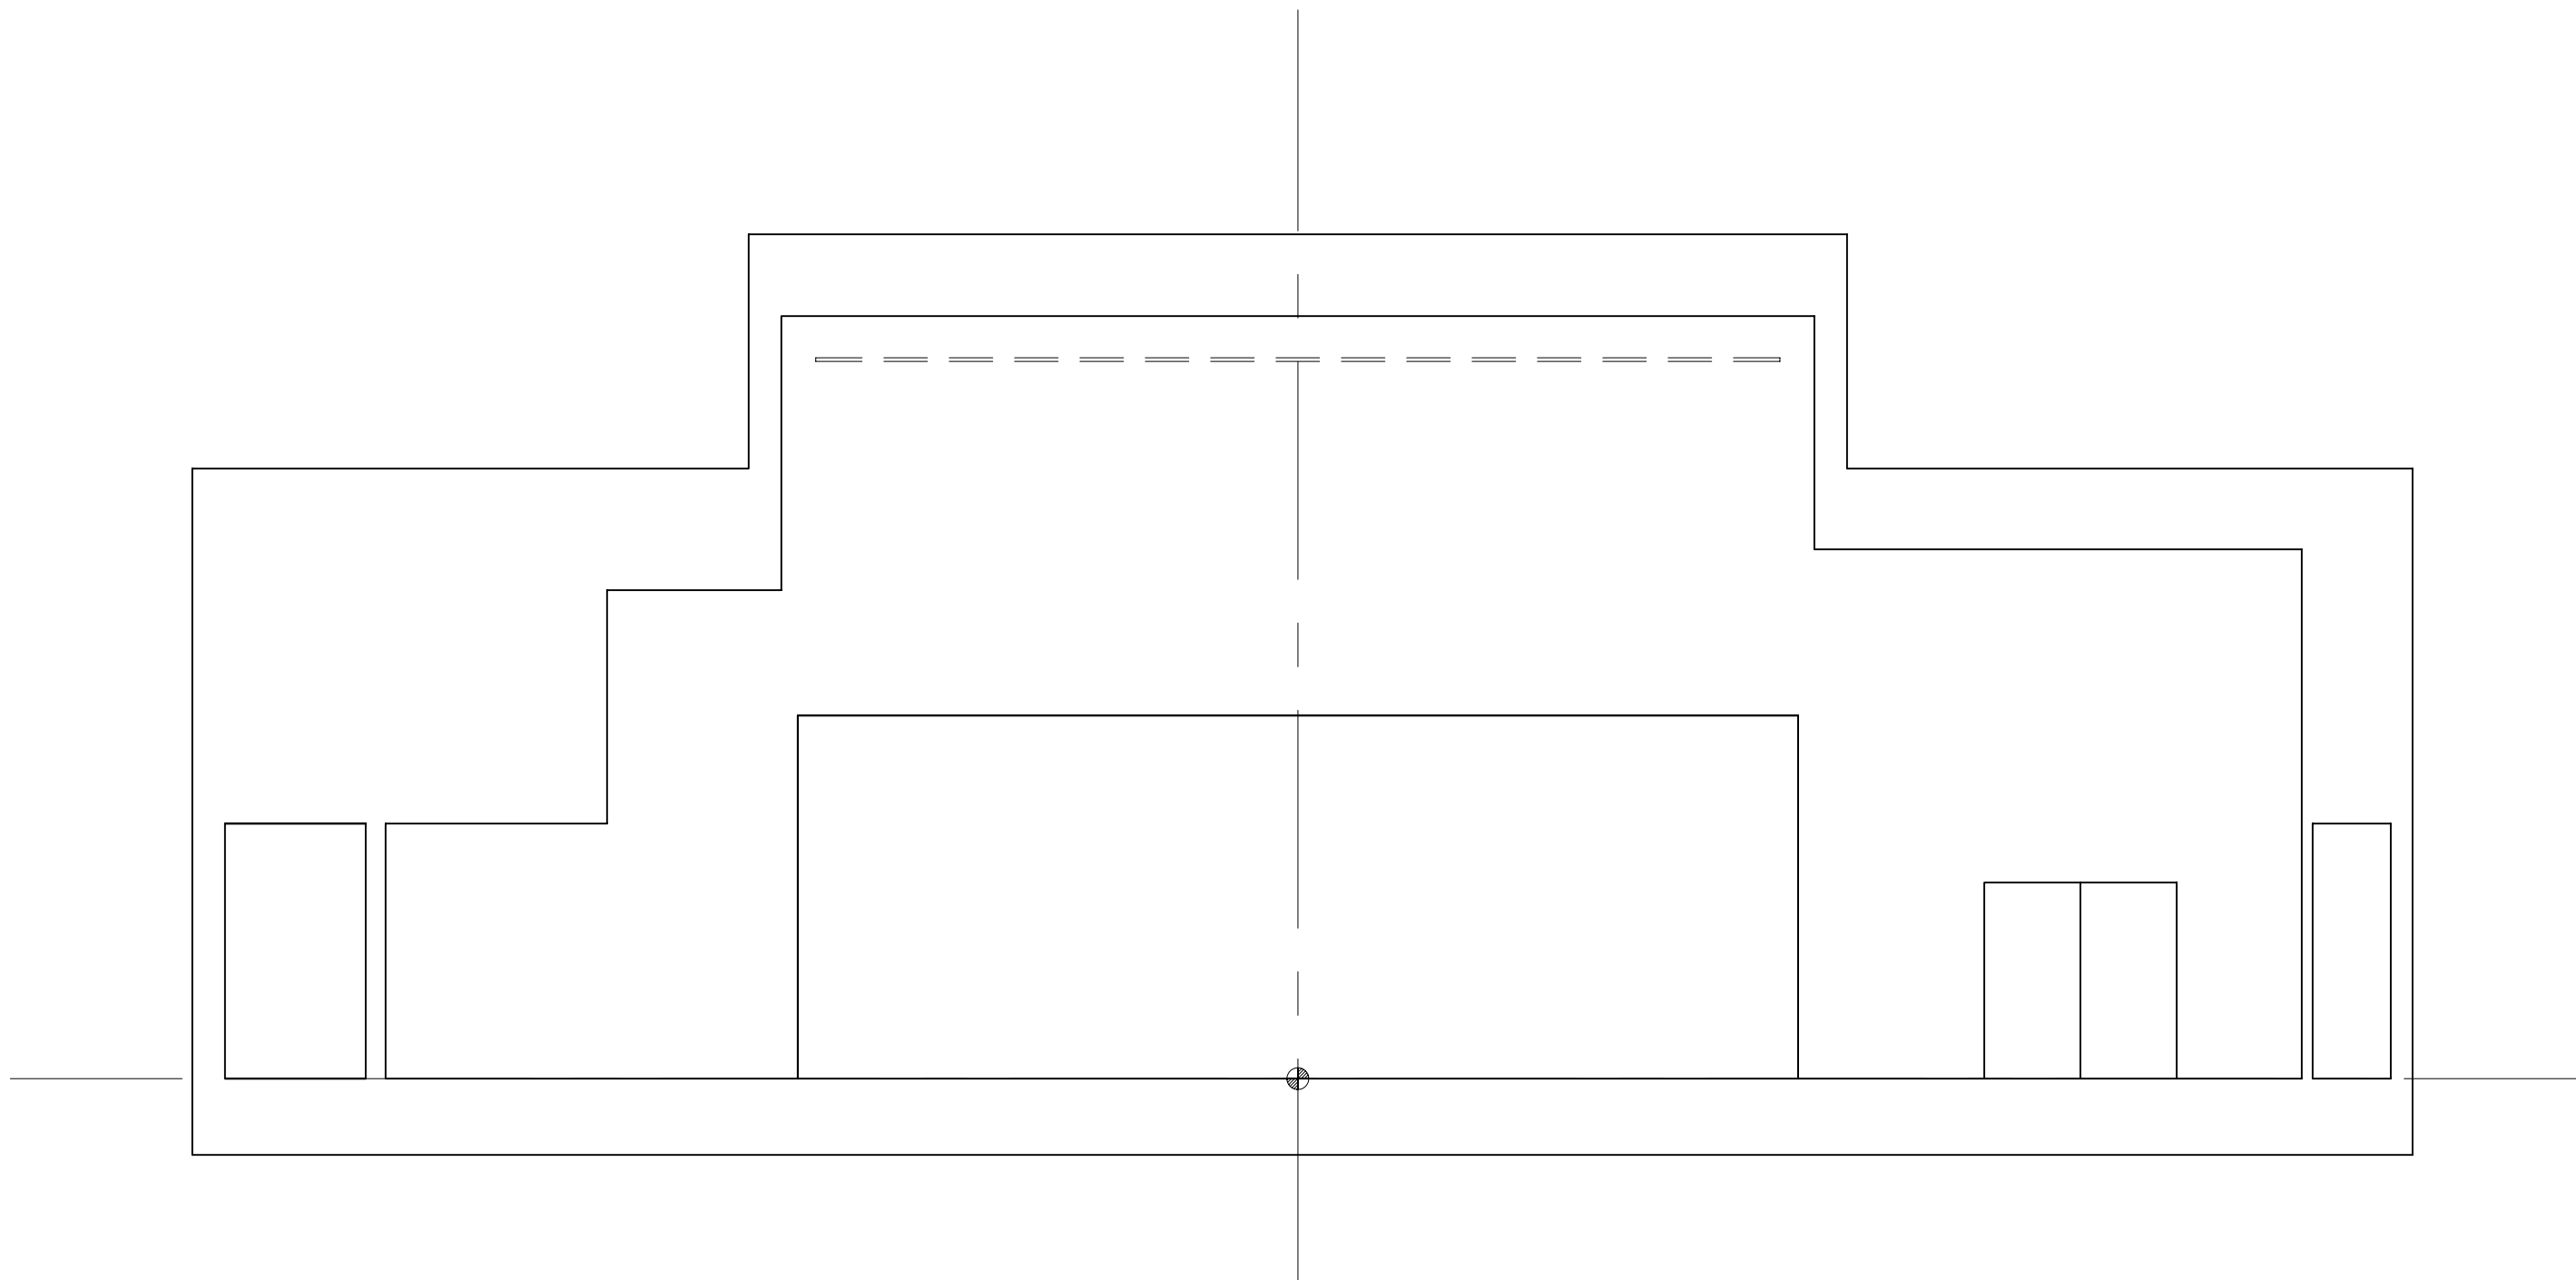

PLAN AVEC SIÈGES
730 PLACES

DESSINÉ PAR MARIE-EVE PAGEAU
INFORMATIONS: RAYMOND NAUBERT

DATE **AOÛT 2005**
ÉCHELLE **0'-3/32" = 1'-0"**

1
8

LÉGENDE	
CIRCUITS	
PLATEAU	▬
MEZZANINE	▬
PLAFOND	▬
NOTE	
TOUS LES CIRCUITS SONT DE 20 AMPÈRES	
PORTEUSES	
02	ÉLECTRIQUE
03	ÉCRAN
04	FRISE
05	PENDRILLON
06	LIBRE
07	ÉLECTRIQUE
08	LIBRE
09	FRISE
10	PENDRILLON
11	LIBRE
12	ÉLECTRIQUE
13	LIBRE
14	FRISE
15	PENDRILLON
16	LIBRE
17	ÉLECTRIQUE
18	LIBRE
19	FOND NOIR/ PENDRILLON
20	CYCLORAMA