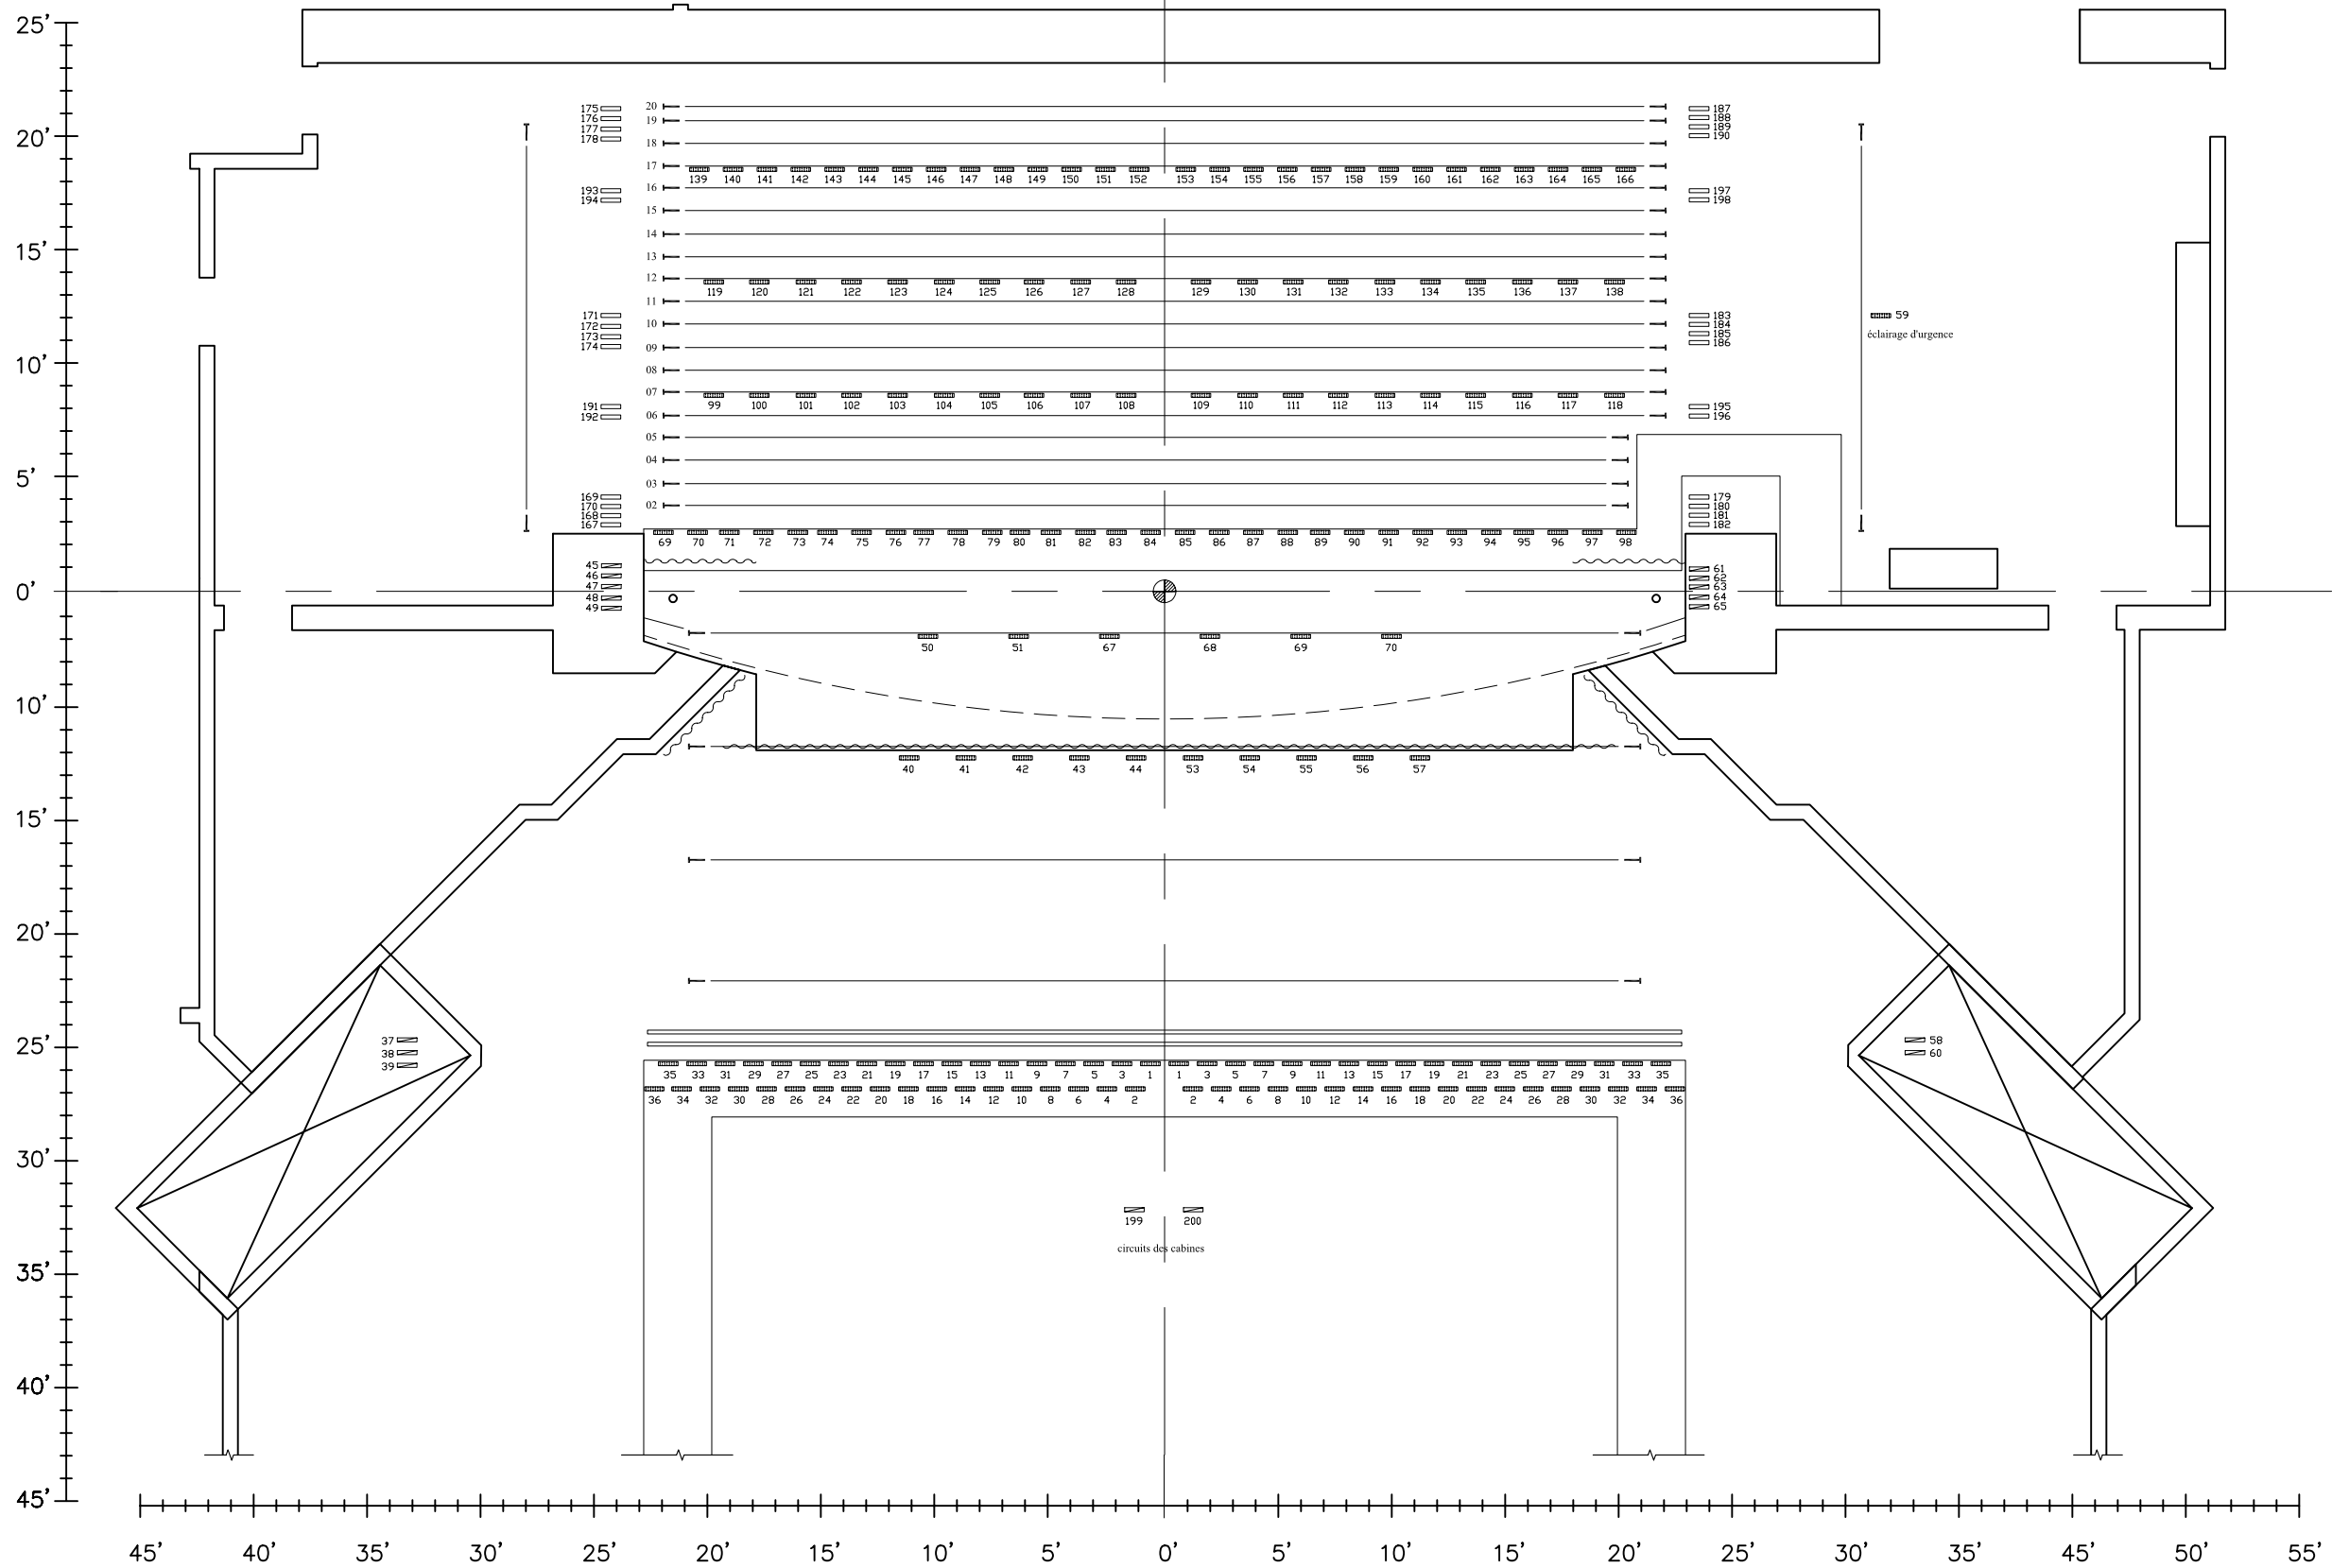

PLAN AVEC SIÈGES
730 PLACES

DESSINÉ PAR MARIE-EVE PAGEAU
INFORMATIONS: RAYMOND NAUBERT

DATE **AOÛT 2005**
ÉCHELLE **0'-3/32" = 1'-0"**

1
8

LÉGENDE	
CIRCUITS	
PLATEAU	▬
MEZZANINE	▬
PLAFOND	▬
NOTE	
TOUS LES CIRCUITS SONT DE 20 AMPÈRES	
PORTEUSES	
02	ÉLECTRIQUE
03	ÉCRAN
04	FRISE
05	PENDRILLON
06	LIBRE
07	ÉLECTRIQUE
08	LIBRE
09	FRISE
10	PENDRILLON
11	LIBRE
12	ÉLECTRIQUE
13	LIBRE
14	FRISE
15	PENDRILLON
16	LIBRE
17	ÉLECTRIQUE
18	LIBRE
19	FOND NOIR/ PENDRILLON
20	CYCLORAMA